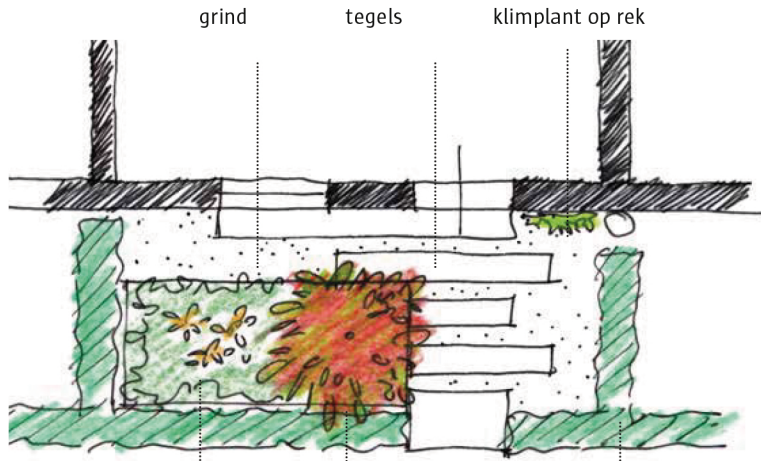

VOORBEELDTUIN half schaduw

Herfstpracht

vaste planten:
Bergenia cordifolia
Helleborus orientalis
Liriope muscari

heester met herfstkleur:
Euonymus alatus 'Compactus'

beukenhaag

Euonymus alatus 'Compactus'

Bergenia cordifolia