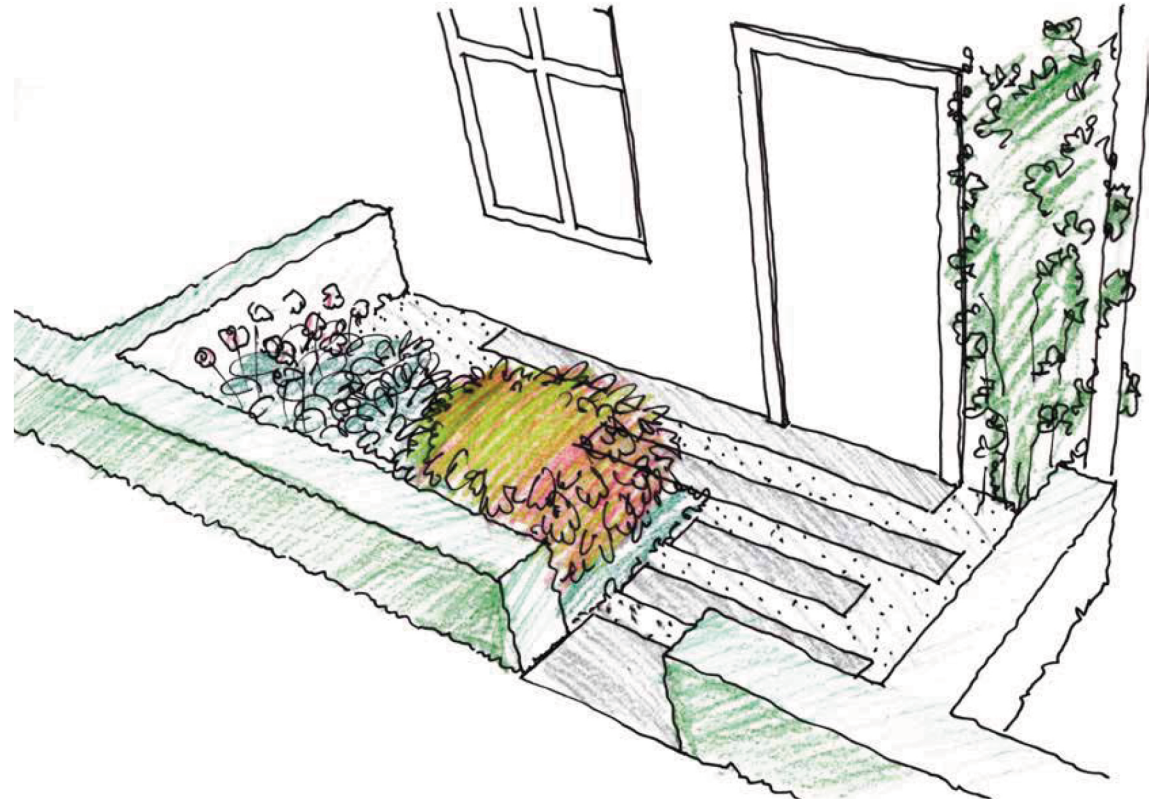

VOORBEELDTUIN half schaduw

Herfstpracht

vaste planten:
Bergenia cordifolia
Helleborus orientalis
Liriope muscari

heester met herfstkleur:
Euonymus alatus 'Compactus'

beukenhaag

Euonymus alatus 'Compactus'

Bergenia cordifolia