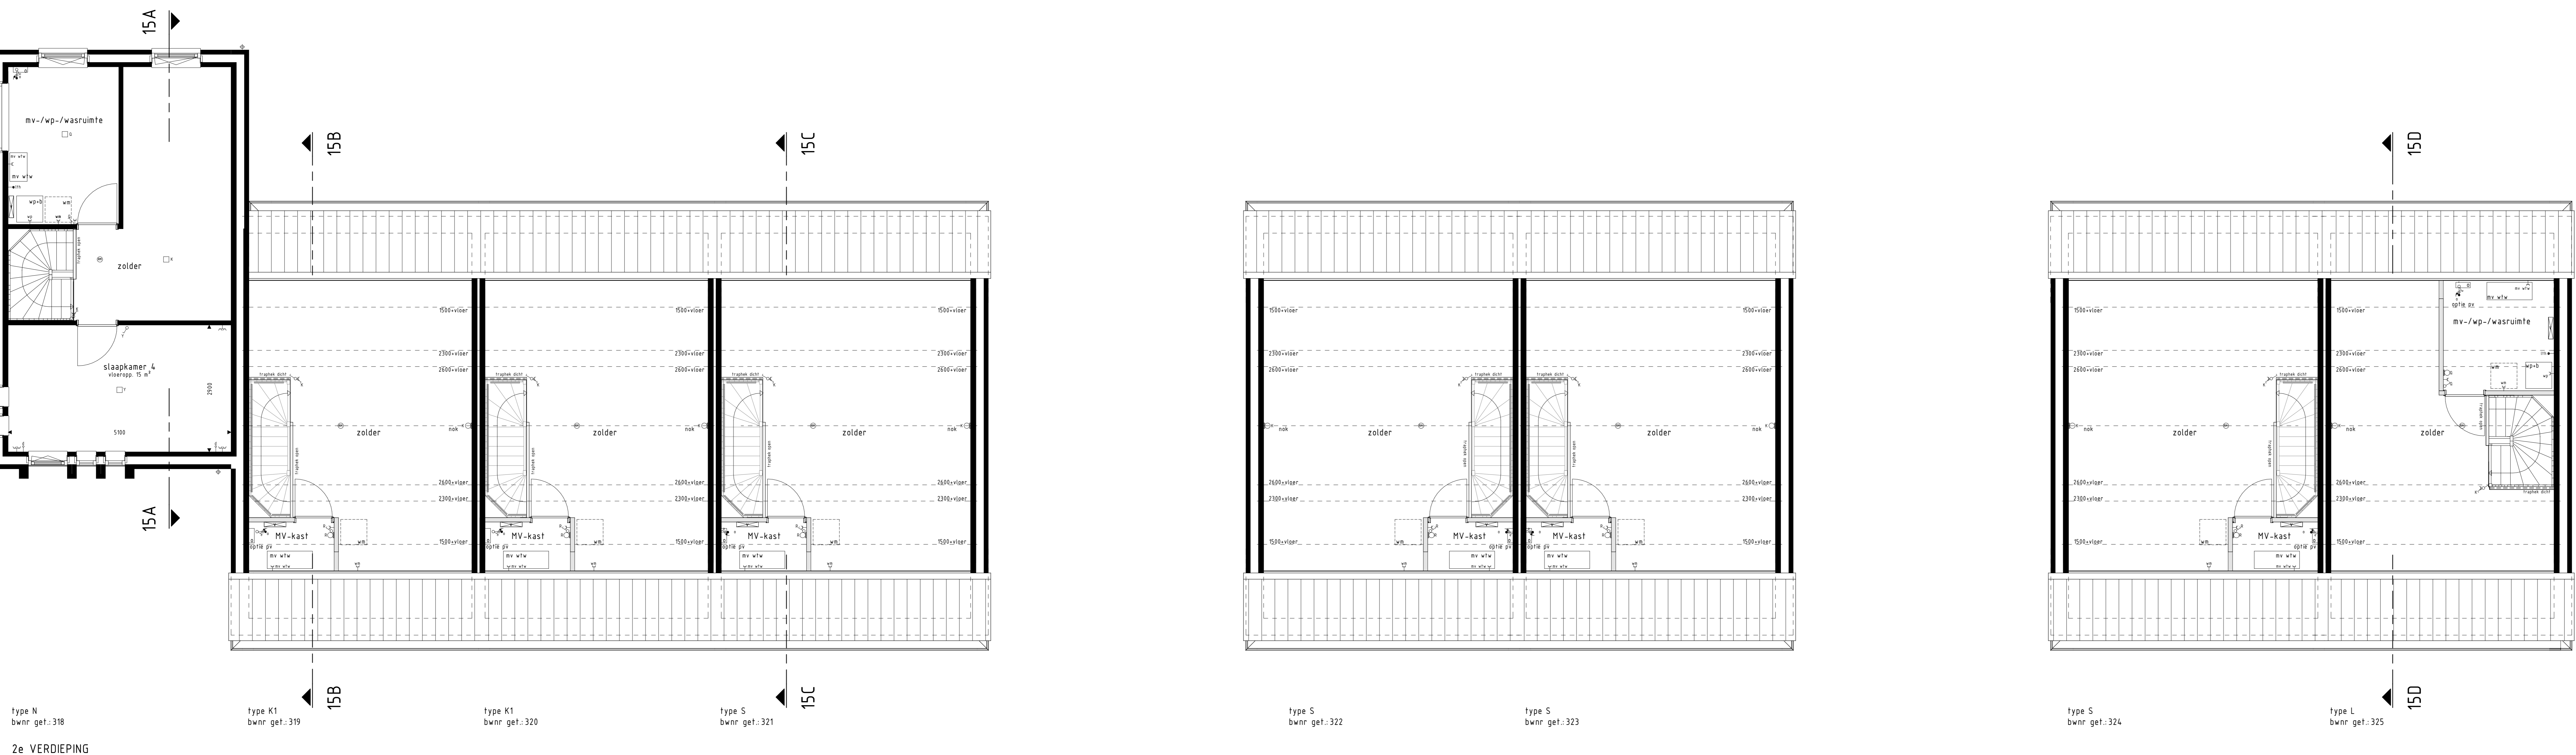

type N
bnr get. 318

type K1
bnr get. 319

type K1
bnr get. 320

type S
bnr get. 321

type S
bnr get. 322

type S
bnr get. 323

type S
bnr get. 324

type L
bnr get. 325

RENOVOOI OPTIES

01-10 Optie zonnepanelen

BOUWKUNDIG RENOVOOI

1e en 2e verdieping.

woningtype:
Type K1, L, N en S.

PROJECT : 59 WONINGEN TE NUENEN, PLAN PARK LUISTRUK FASE 4
BOUWNR : 318 t/m 325
SCHAAL : zie tekening
DATUM : 15-05-2020
TEKENINGNR : VK-116

Van Wierwen Bouwbedrijf BV
Postbus 4
3180 KD Delfgauw
T: 078-20-68-800
W: www.vanwierwen.nl