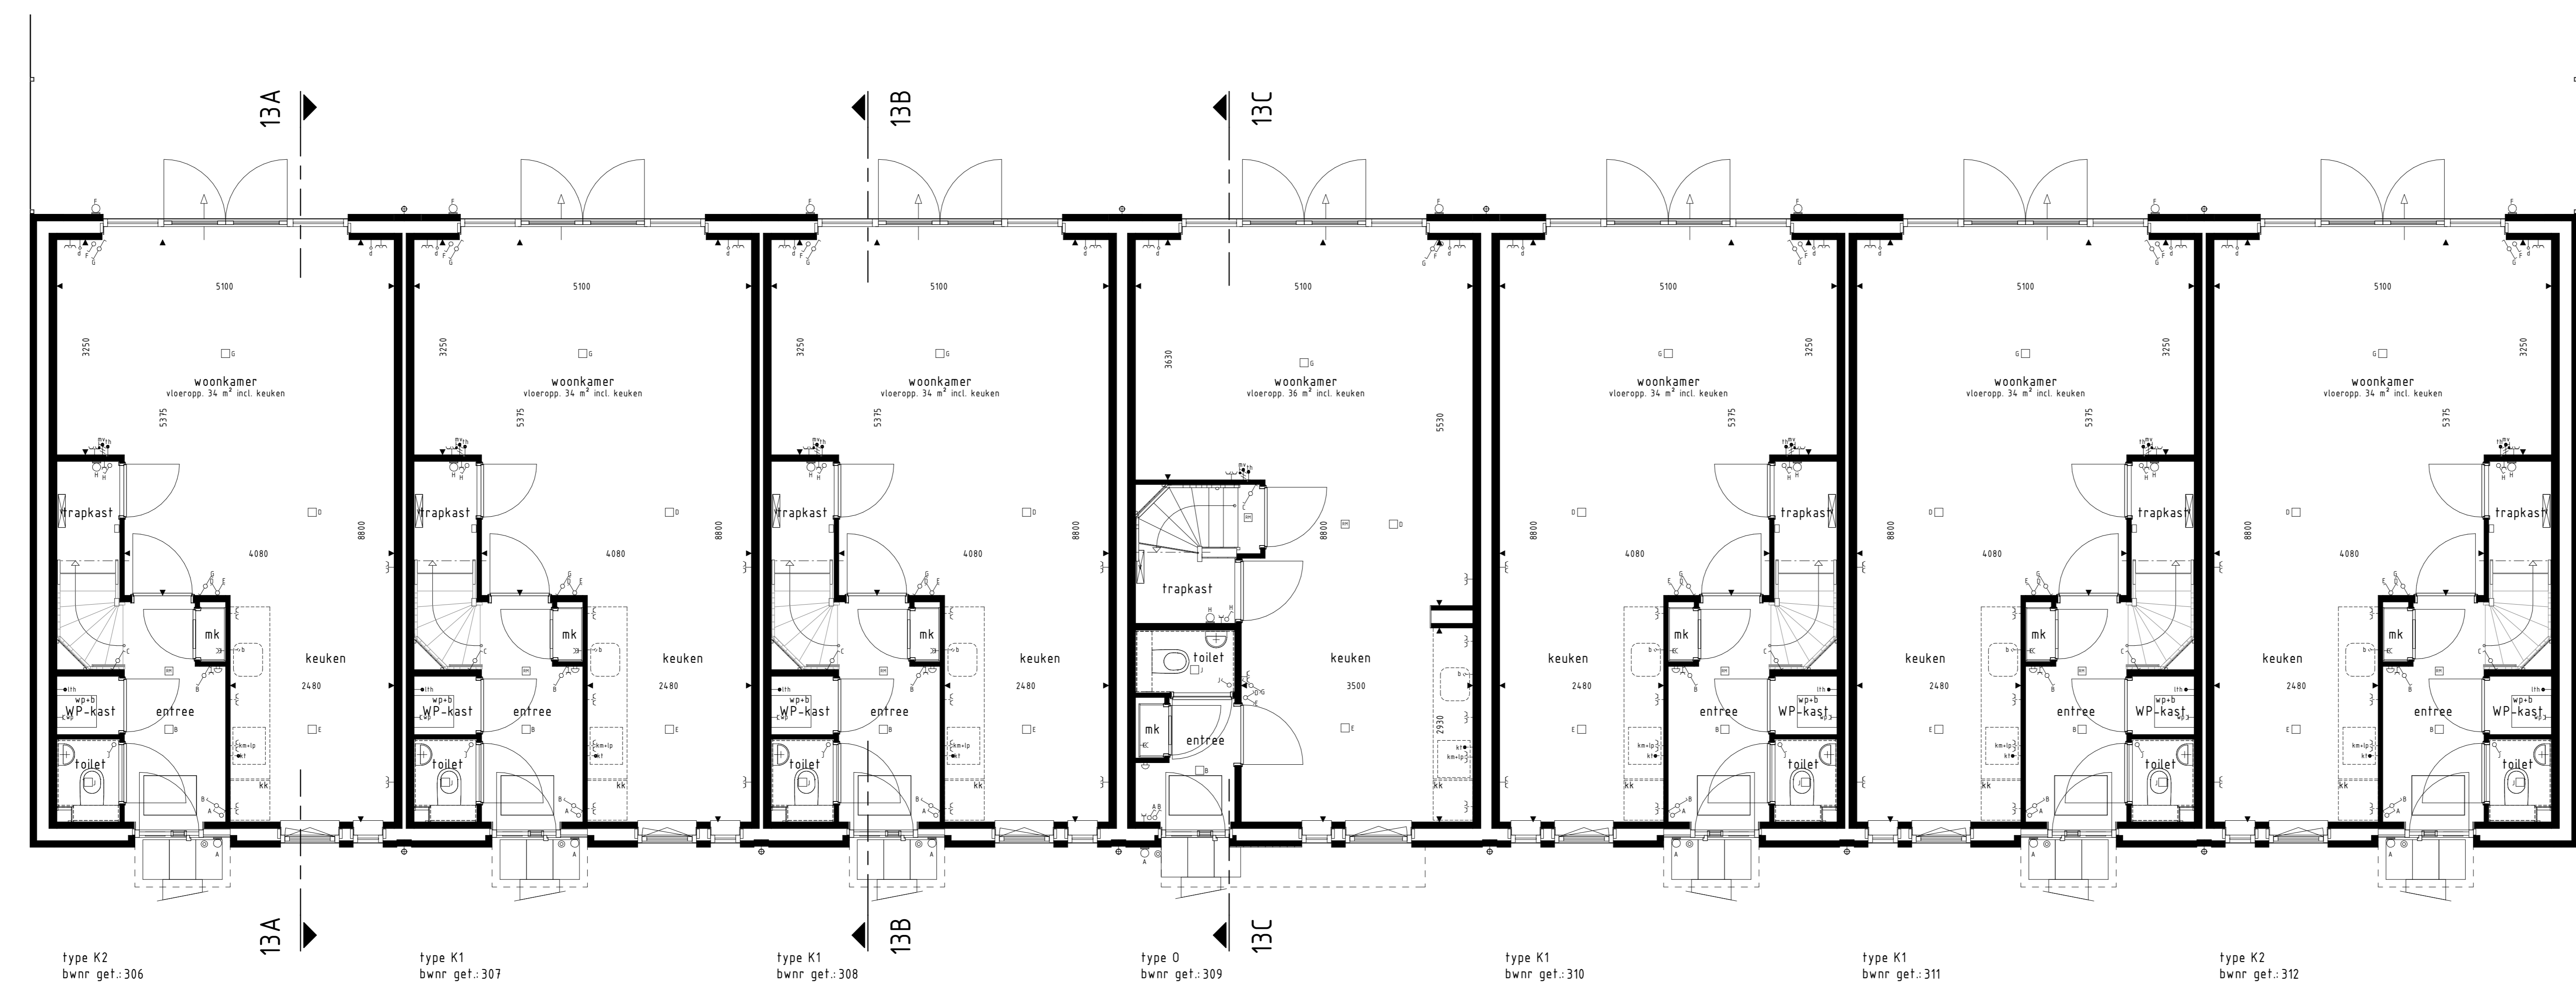

type K2 bwnr get.:306   type K1 bwnr get.:307   type K1 bwnr get.:308   type O bwnr get.:309   type K1 bwnr get.:310   type K1 bwnr get.:311   type K2 bwnr get.:312

BEGANE GROND

Gevelaanzichten, begane grond en doorsnede.

woningtype: Type K1, K2 en O.

PROJECT : 59 WONINGEN TE NUENEN, PLAN PARK LUISTRUUK FASE 4

BOUWNR : 308 t/m 312

SCHAAL : zie tekening

DATUM : 15-05-2020

TEKENINGNR : VK-112

Van Wierdonk Bouwbedrijf BV
Postbus 4
6200 KG Gelfin
T. 073 - 63 40 400
W. www.vanwierdonk.nl