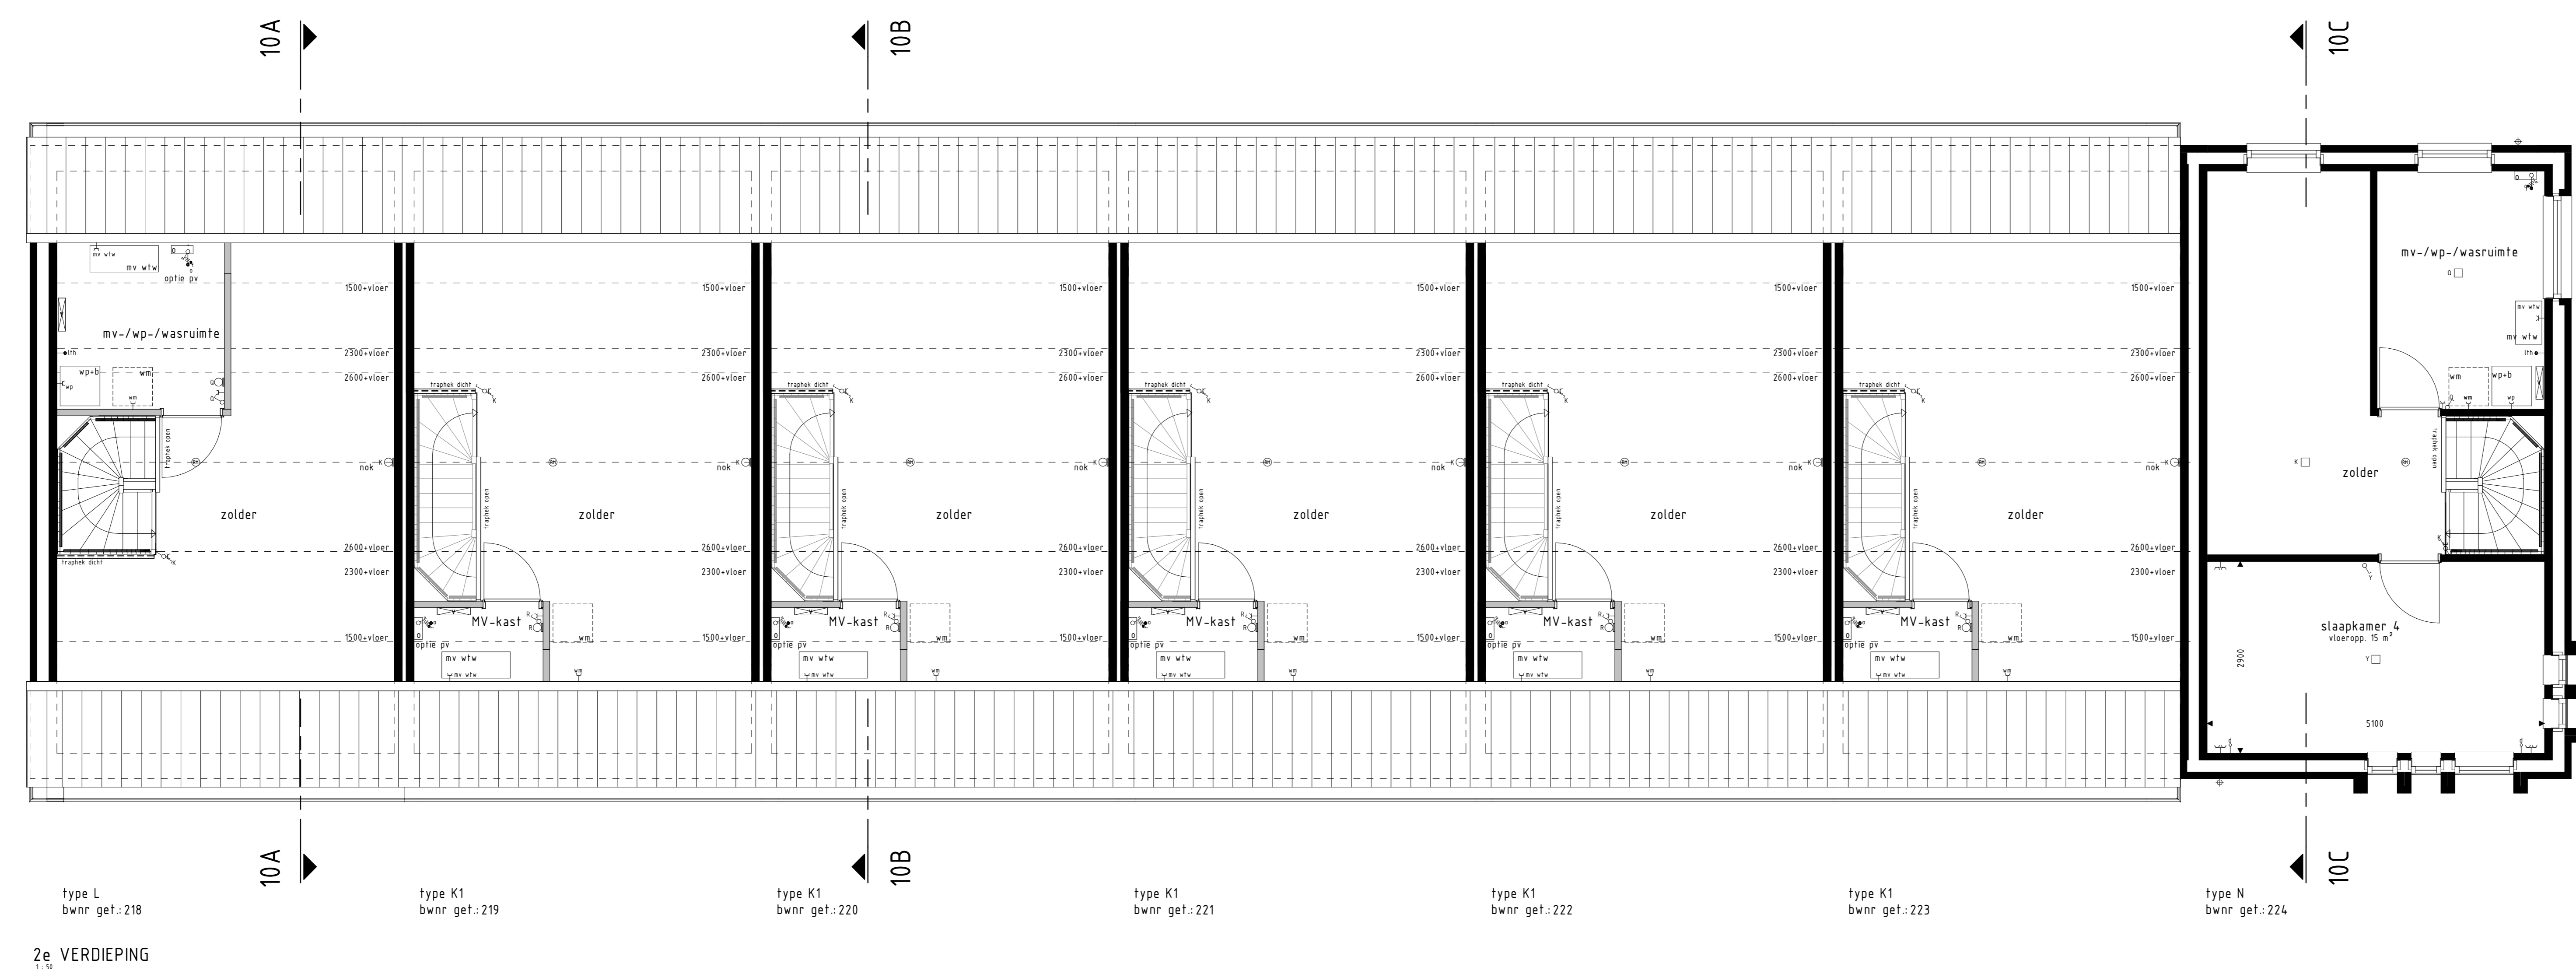

1e en 2e verdieping.

woningtype:
Type K1, L en N.

PROJECT : 59 WONINGEN TE NUENEN, PLAN PARK LUISTRUUK FASE 4

BOUWNR : 218 t/m 224

SCHAAL : zie tekening

DATUM : 15-05-2020

TEKENINGNR : VK-108

Van Wierden Bouwbedrijf BV
Postbus 4
6200 PG Giften
T. 073 - 63 40 400
W. www.vanwierden.nl