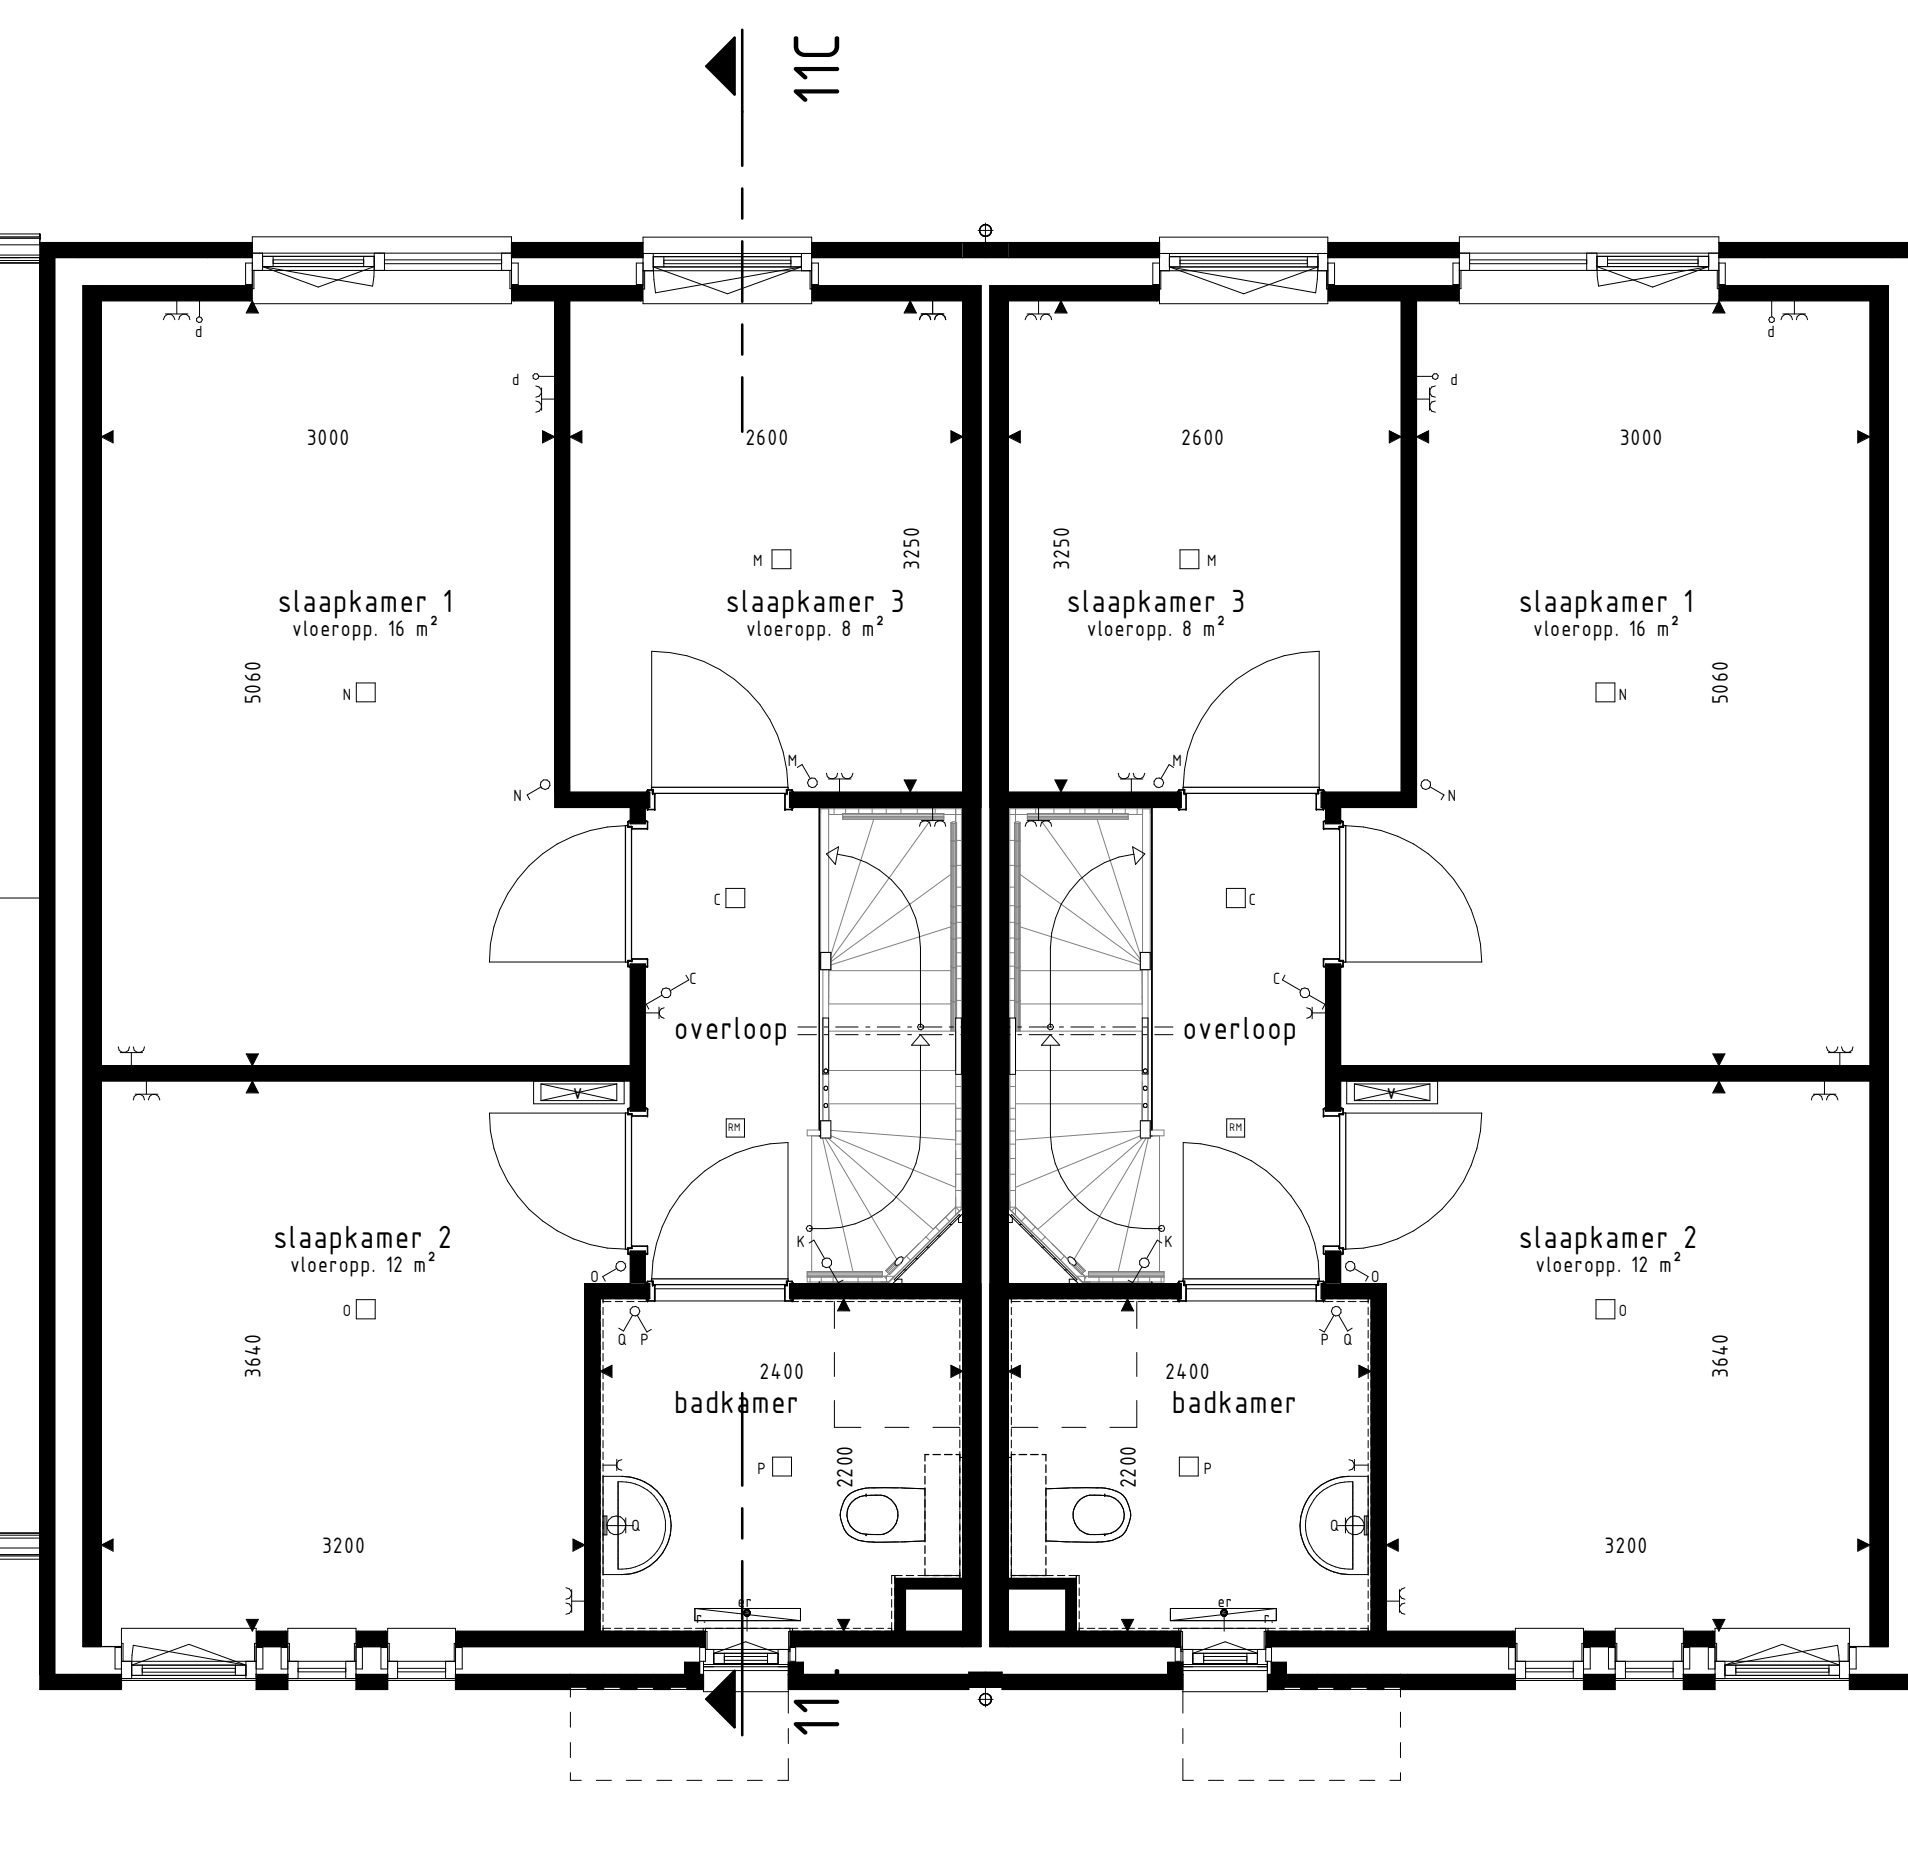

type S
bwnr get.:228

type S
bwnr get.:229