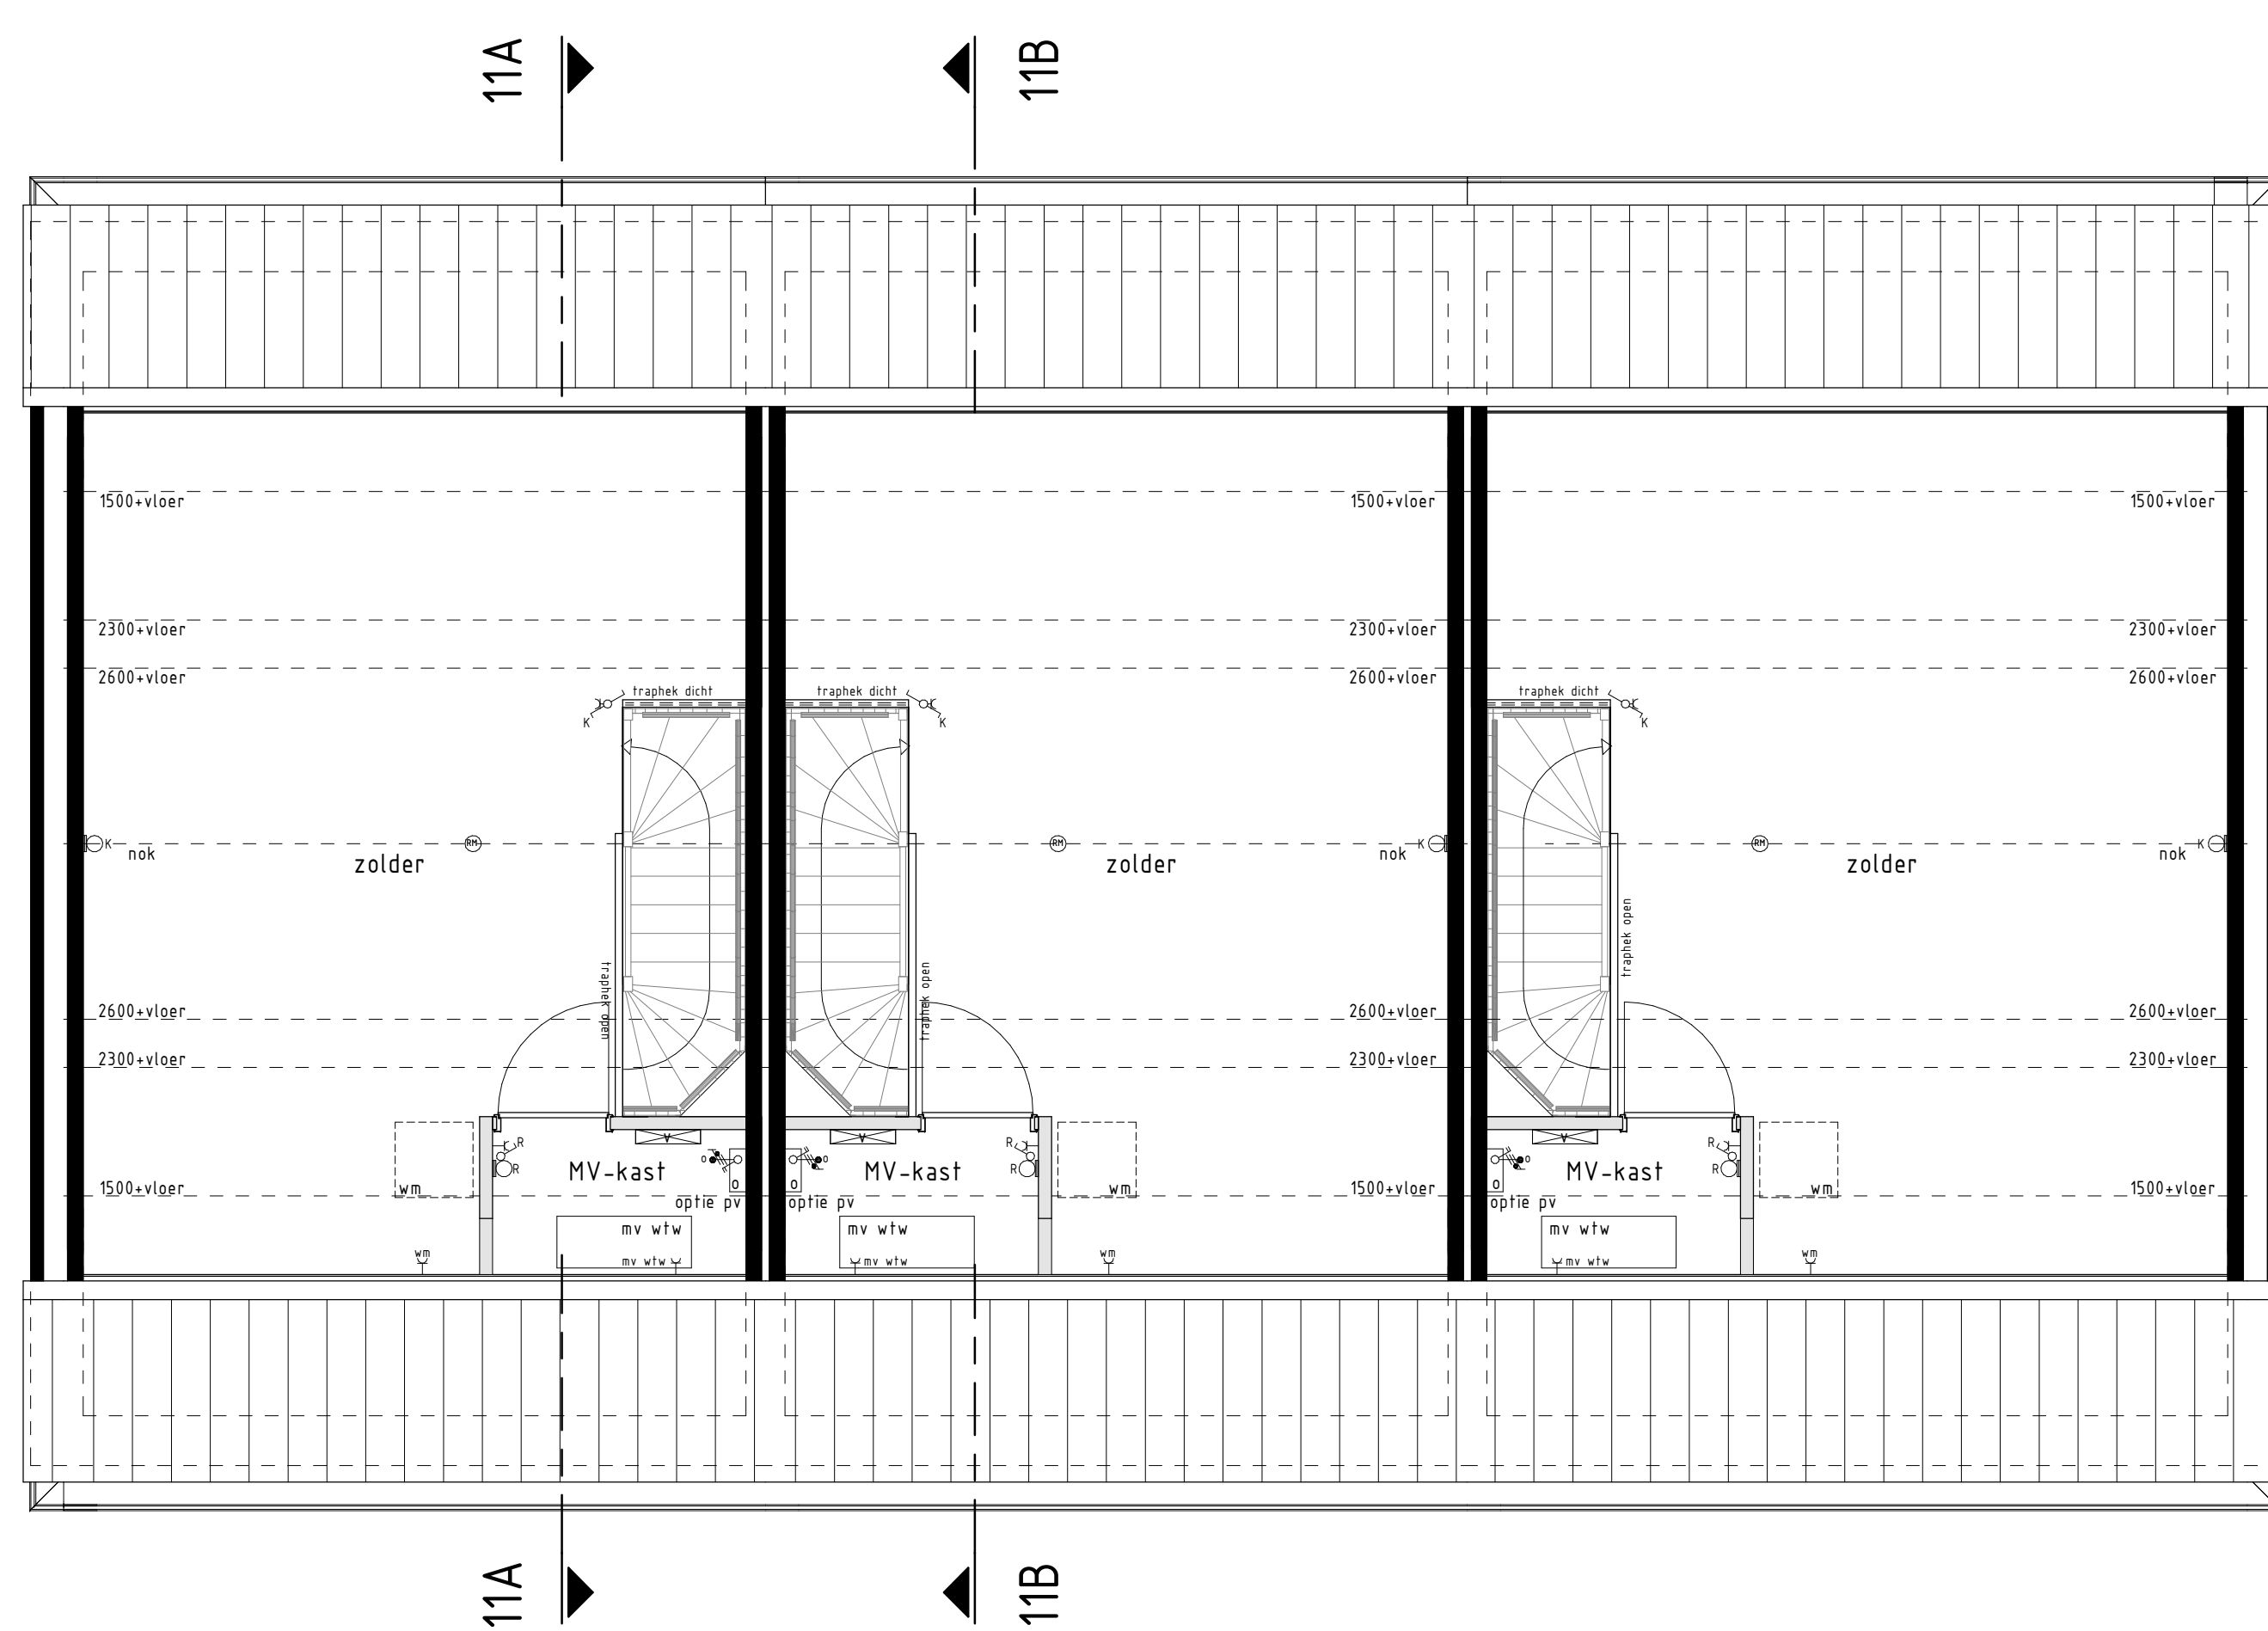

type K3
bwnr get.:225

type K1
bwnr get.:226

type S
bwnr get.:227

2e VERDIEPING