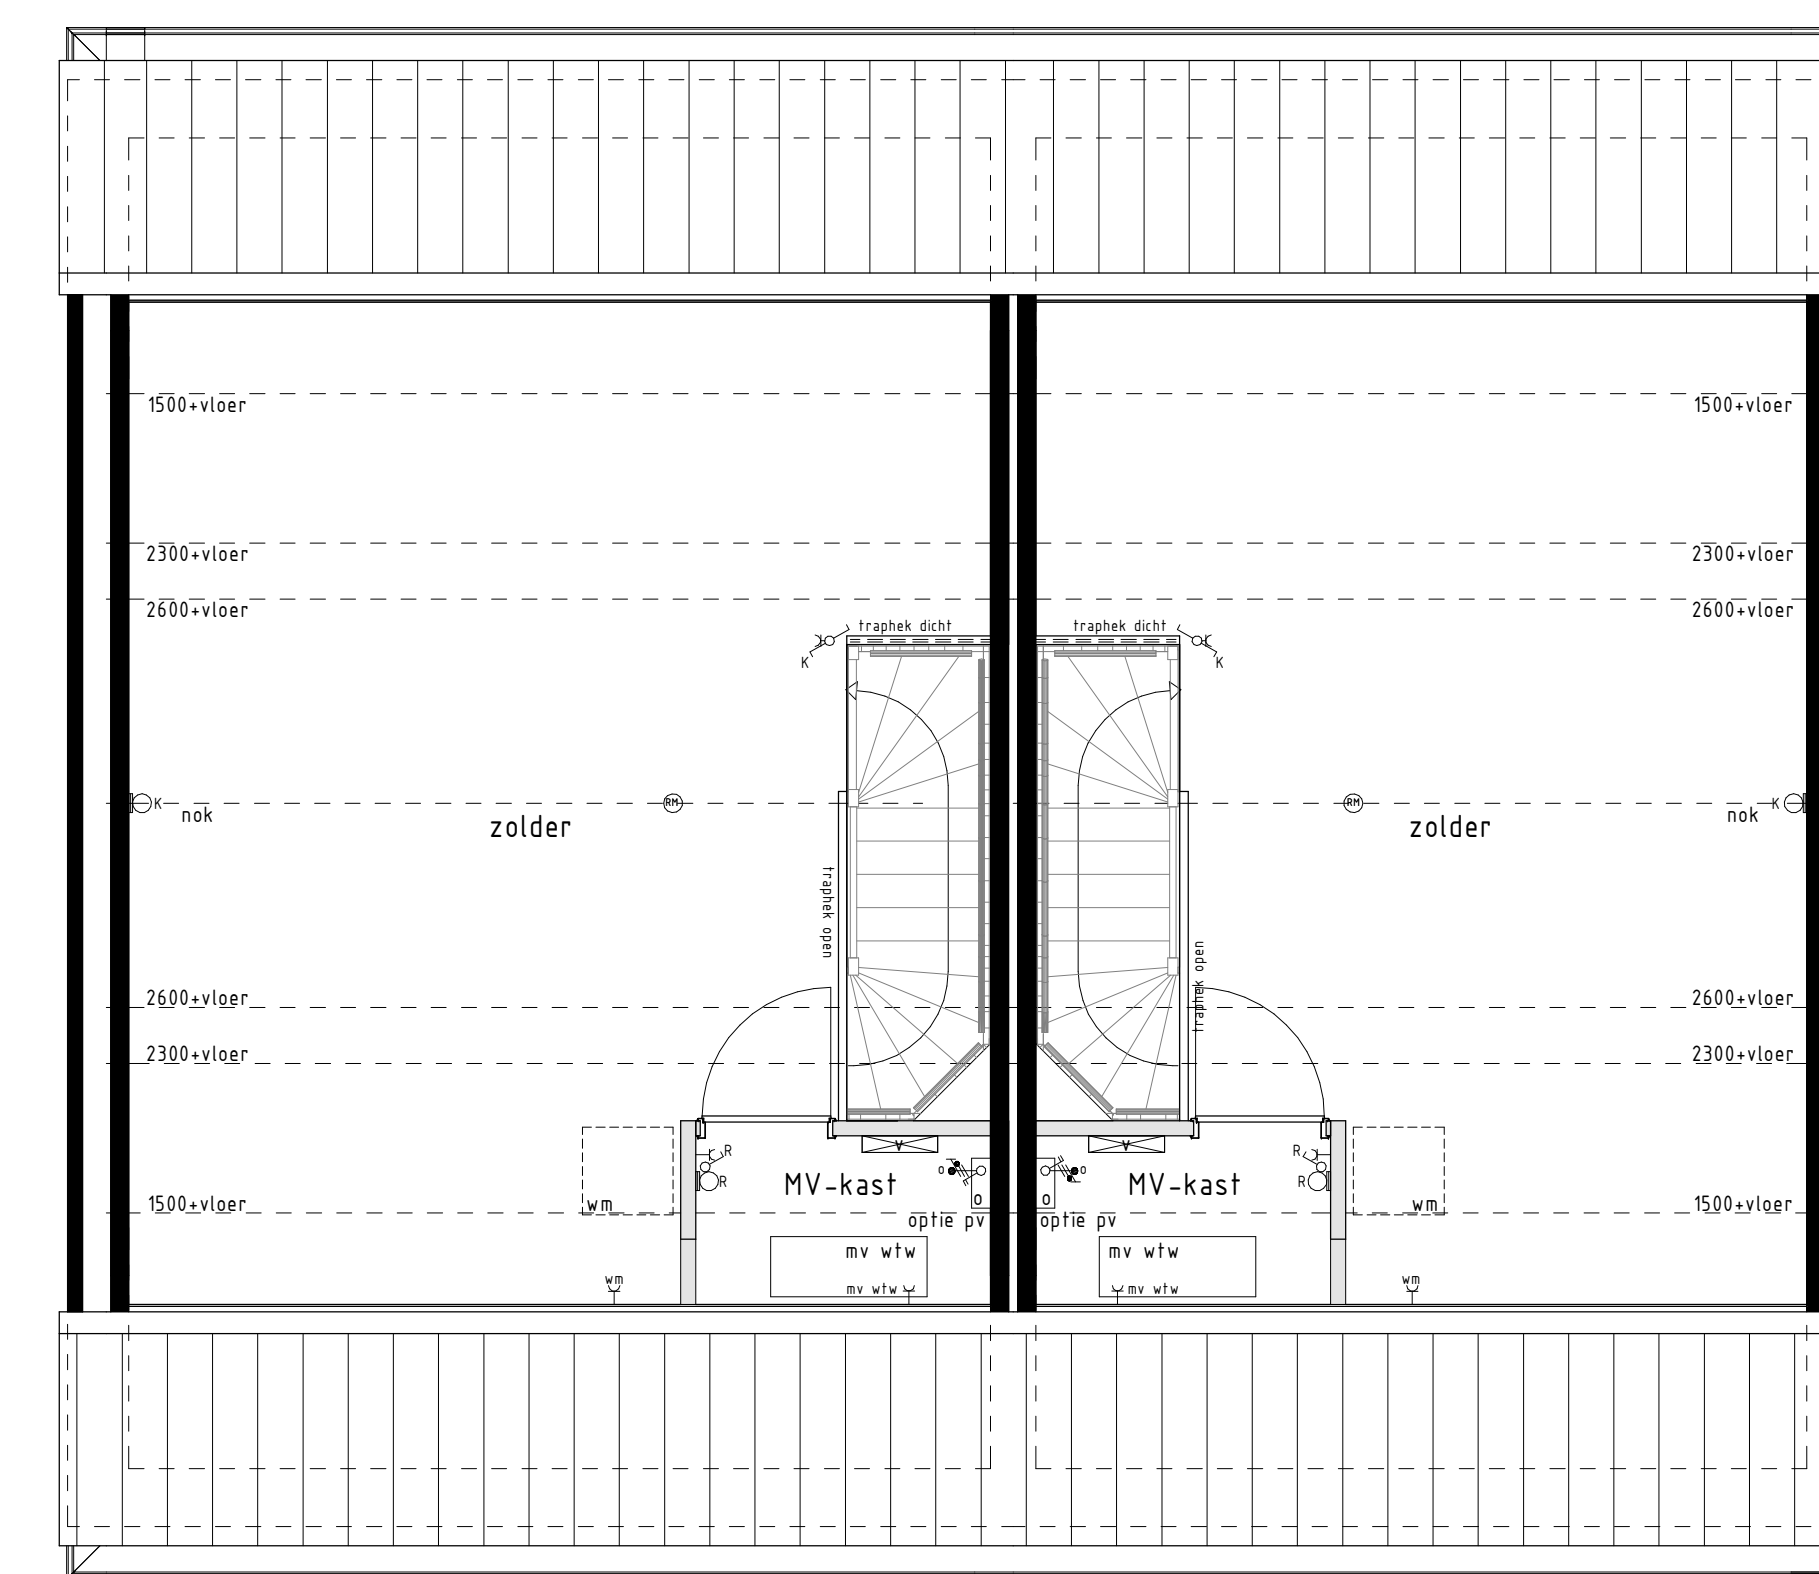

type S
bwnr get.:230

type K3
bwnr get.:231

RENOOUI OPTIES

01-20 Optie zonnepanelen

BOUWKUNDIG RENOOUI

1e en 2e verdieping.

woningtype:
Type K1, K3 en S.

PROJECT : 59 WONINGEN TE NUENEN, PLAN PARK LUISTRUUK FASE 4

BOUWNRS : 225 t/m 231

SCHAAL : zie tekening

DATUM : 15-05-2020

TEKENINGNR : VK-110

Van Wierwou Bouwbedrijf BV
Postbus 4
5300 AG Gulliken
T. 0174 34.44.000
W. www.vanwierwou.nl