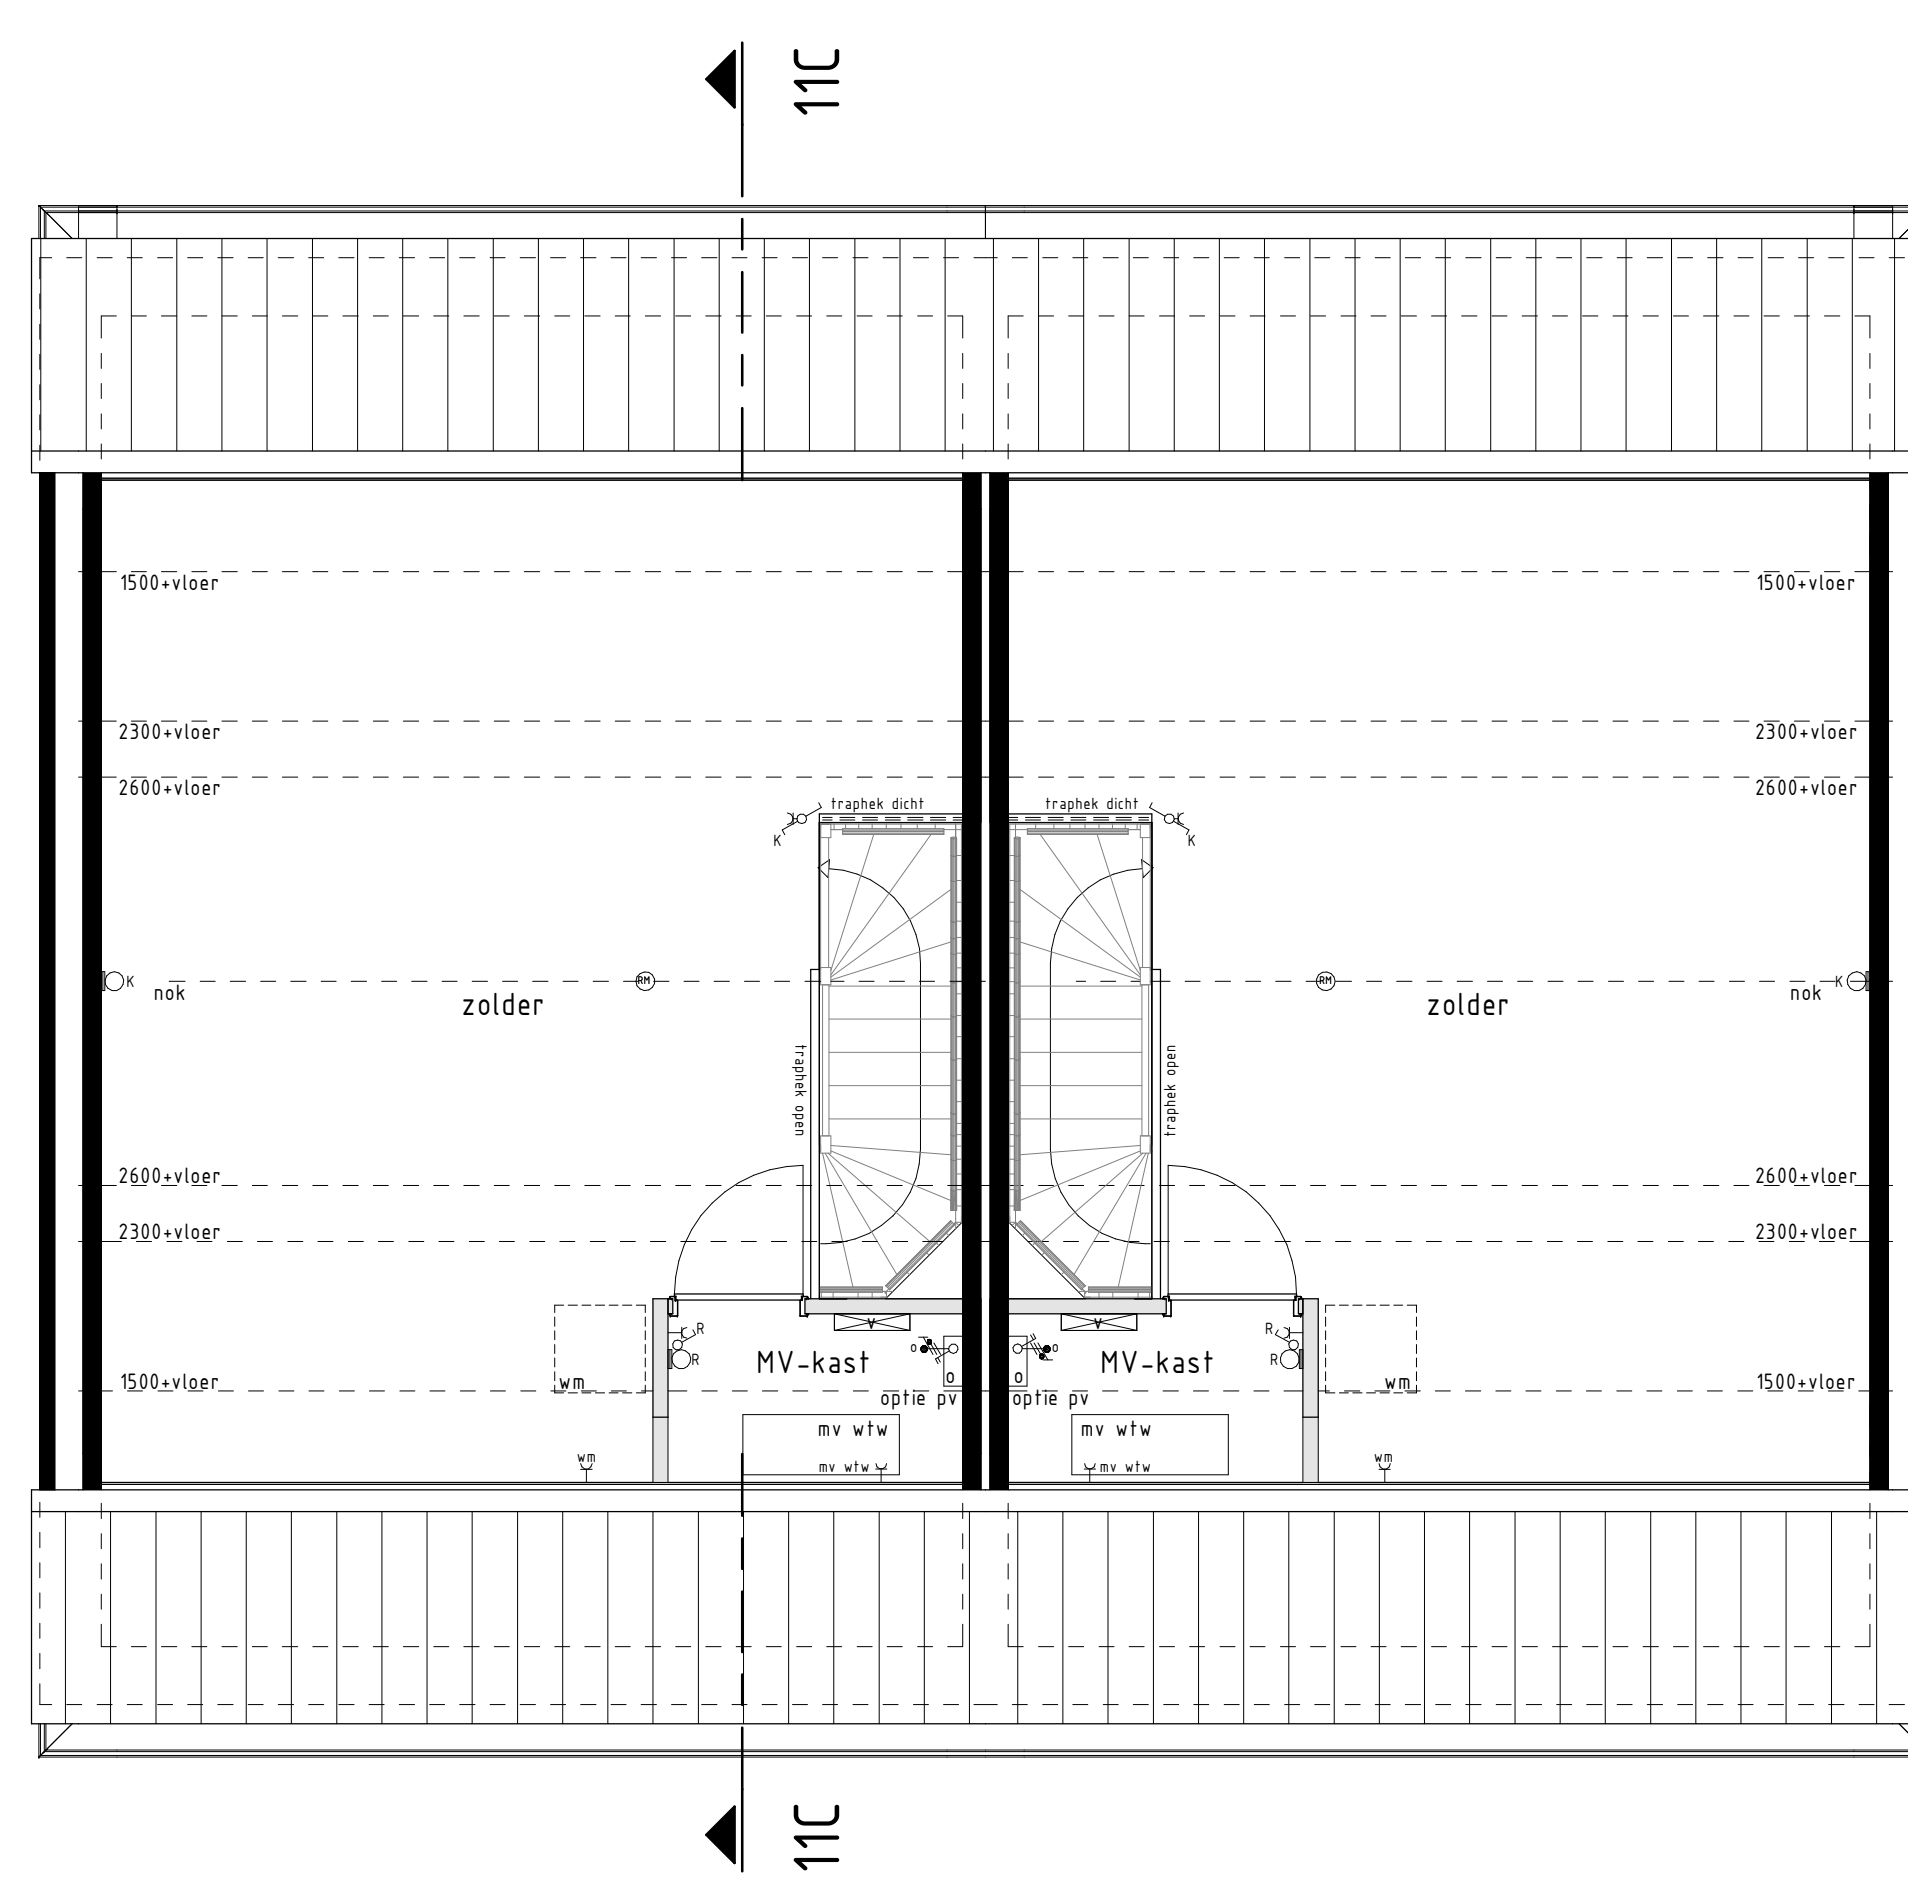

type S
bwnr get.:228

type S
bwnr get.:229