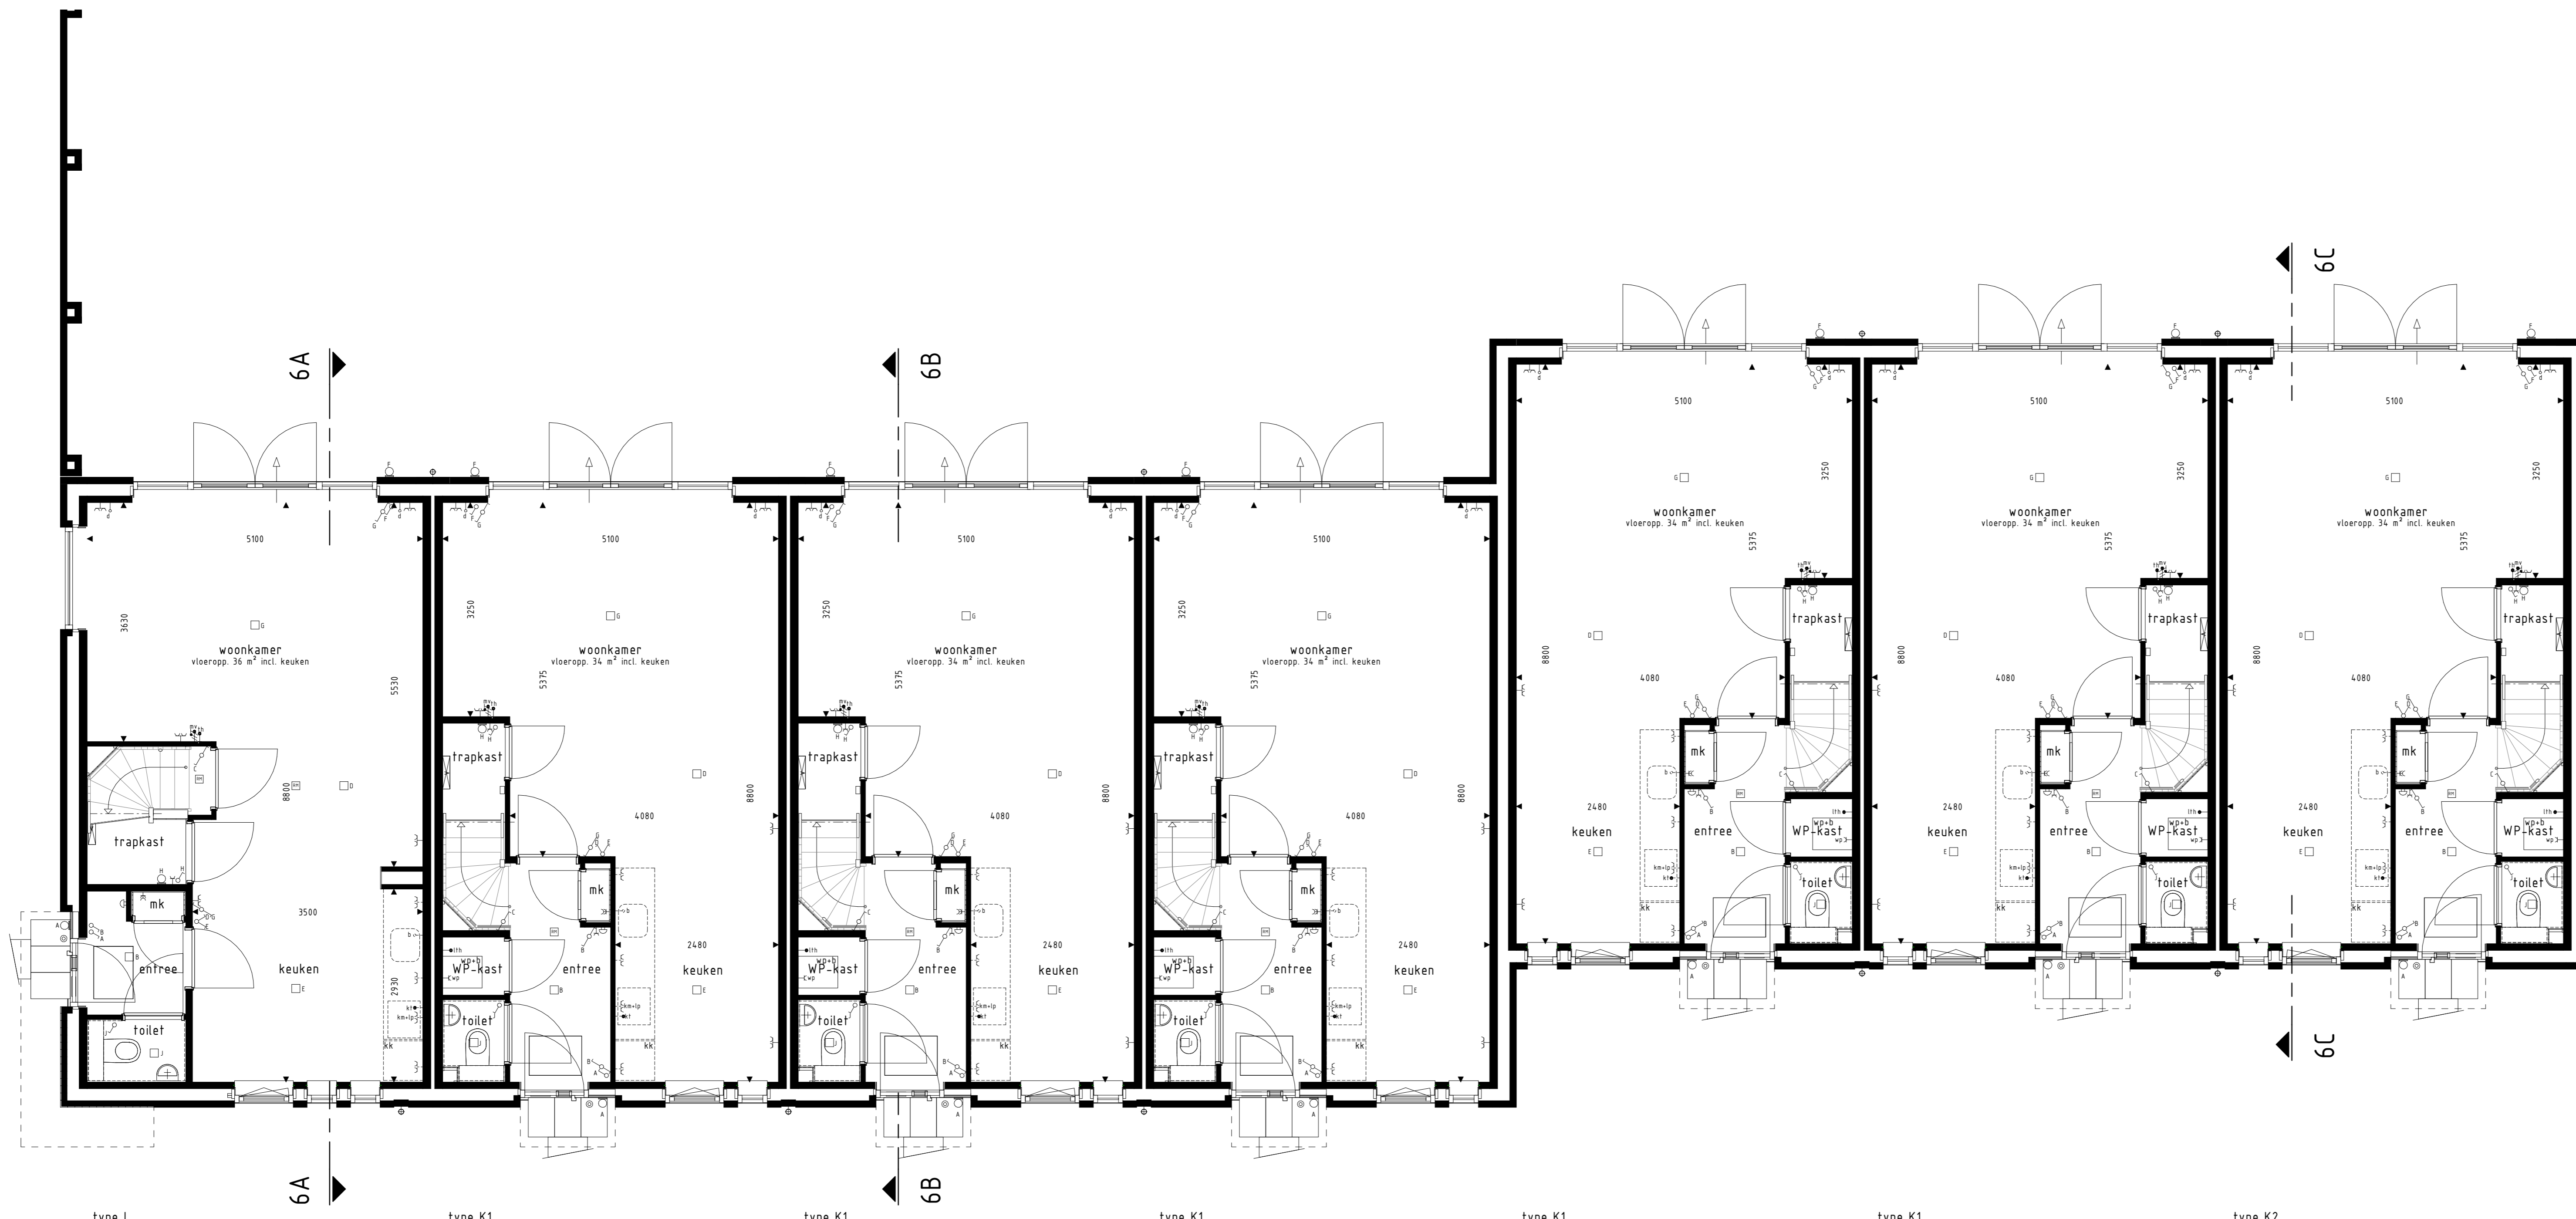

type L bwnr get.:201
type K1 bwnr get.:202
type K1 bwnr get.:203
type K1 bwnr get.:204
type K1 bwnr get.:205
type K1 bwnr get.:206
type K2 bwnr get.:207

BEGANE GROND

Gevelaanzichten, begane grond en doorsnede.

woningtype:
Type K1, K2 en L.

PROJECT : 59 WONINGEN TE NUENEN, PLAN PARK LUISTRUUK FASE 4
BOUWNRS : 201 t/m 207
SCHAAL : zie tekening
DATUM : 15-05-2020
TEKENINGNR : VK-102

Van Wierooij Bouwbedrijf BV
Postbus 6
6200 KG Giften
T. 073 - 63 40 400
W. www.vanwierooij.nl