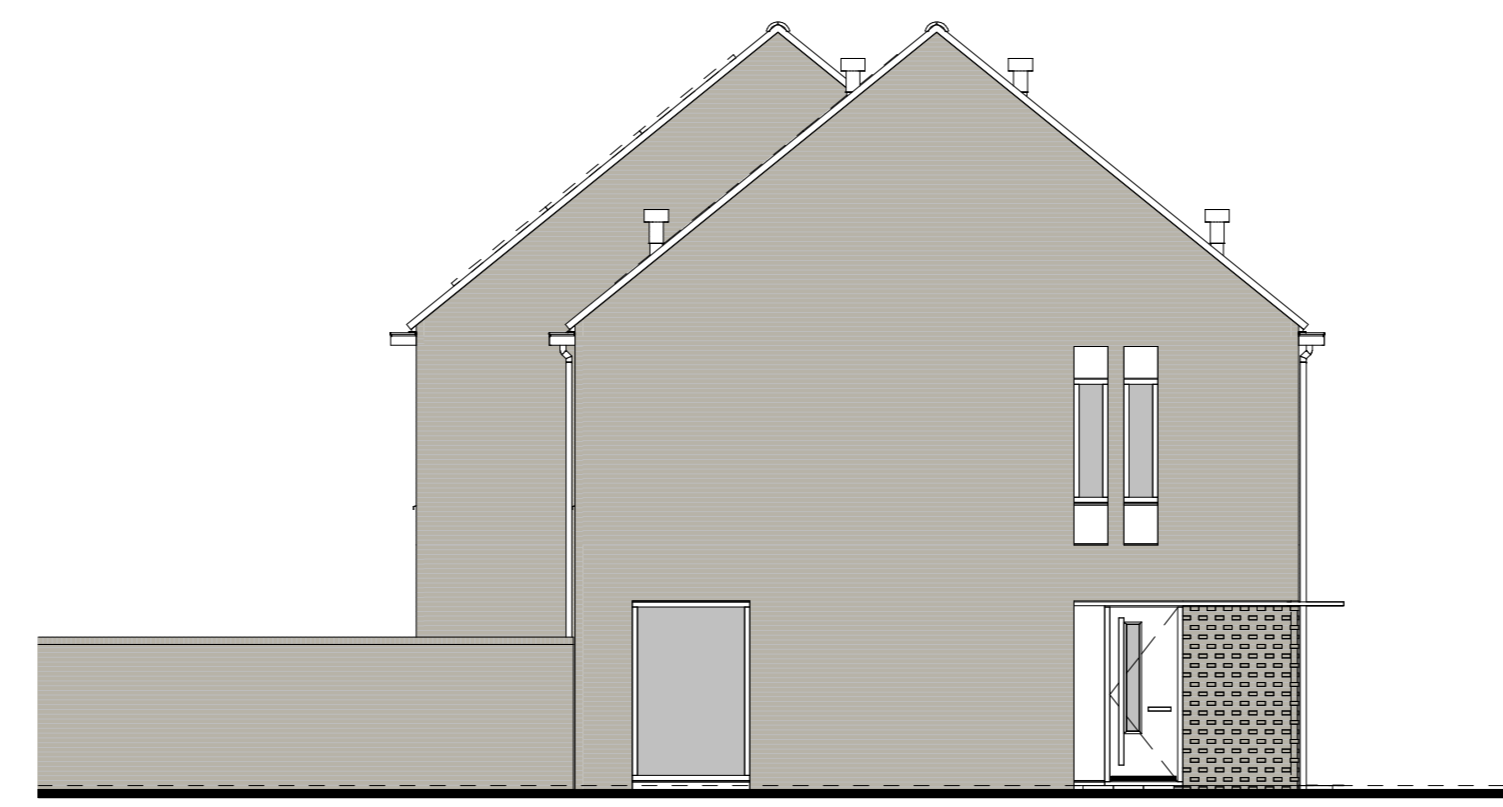

type L bwnr get.:201

LINKERGEVEL