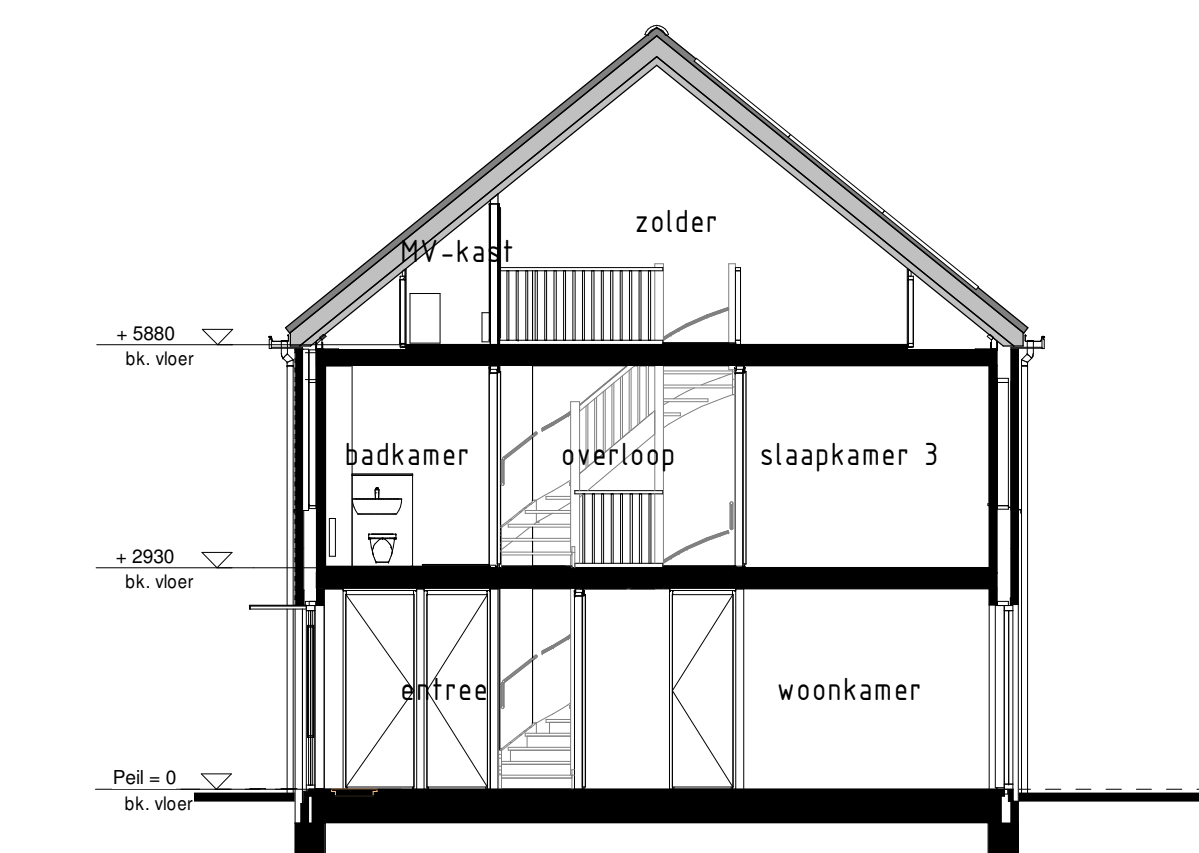

type L  
bwnr get.:208  
BEGANE GROND

type L  
bwnr get.:208  
1e VERDIEPING

type L  
bwnr get.:208  
2e VERDIEPING

type L bwnr get.:208    type K1 bwnr get.:209    type K1 bwnr get.:210    type K3 bwnr get.:211

VOORGEVEL

type K3 bwnr get.:211    type K1 bwnr get.:210    type K1 bwnr get.:209    type L bwnr get.:208

ACHTERGEVEL

type L  
bwnr get.:208

DOORSNEDE 7A - 7A

type K1  
bwnr get.:209, 210

DOORSNEDE 7B - 7B

type K3  
bwnr get.:211

RECHTERGEVEL

type L  
bwnr get.:208

LINKERGEVEL

type K3  
bwnr get.:211

DOORSNEDE 7C - 7C

**Gevelaanzichten, plattegronden en doorsnede.**

woningtype:  
**Type K1, K3 en L.**

**PROJECT** : 59 WONINGEN TE NUENEN, PLAN PARK LUISTRUUK FASE 4