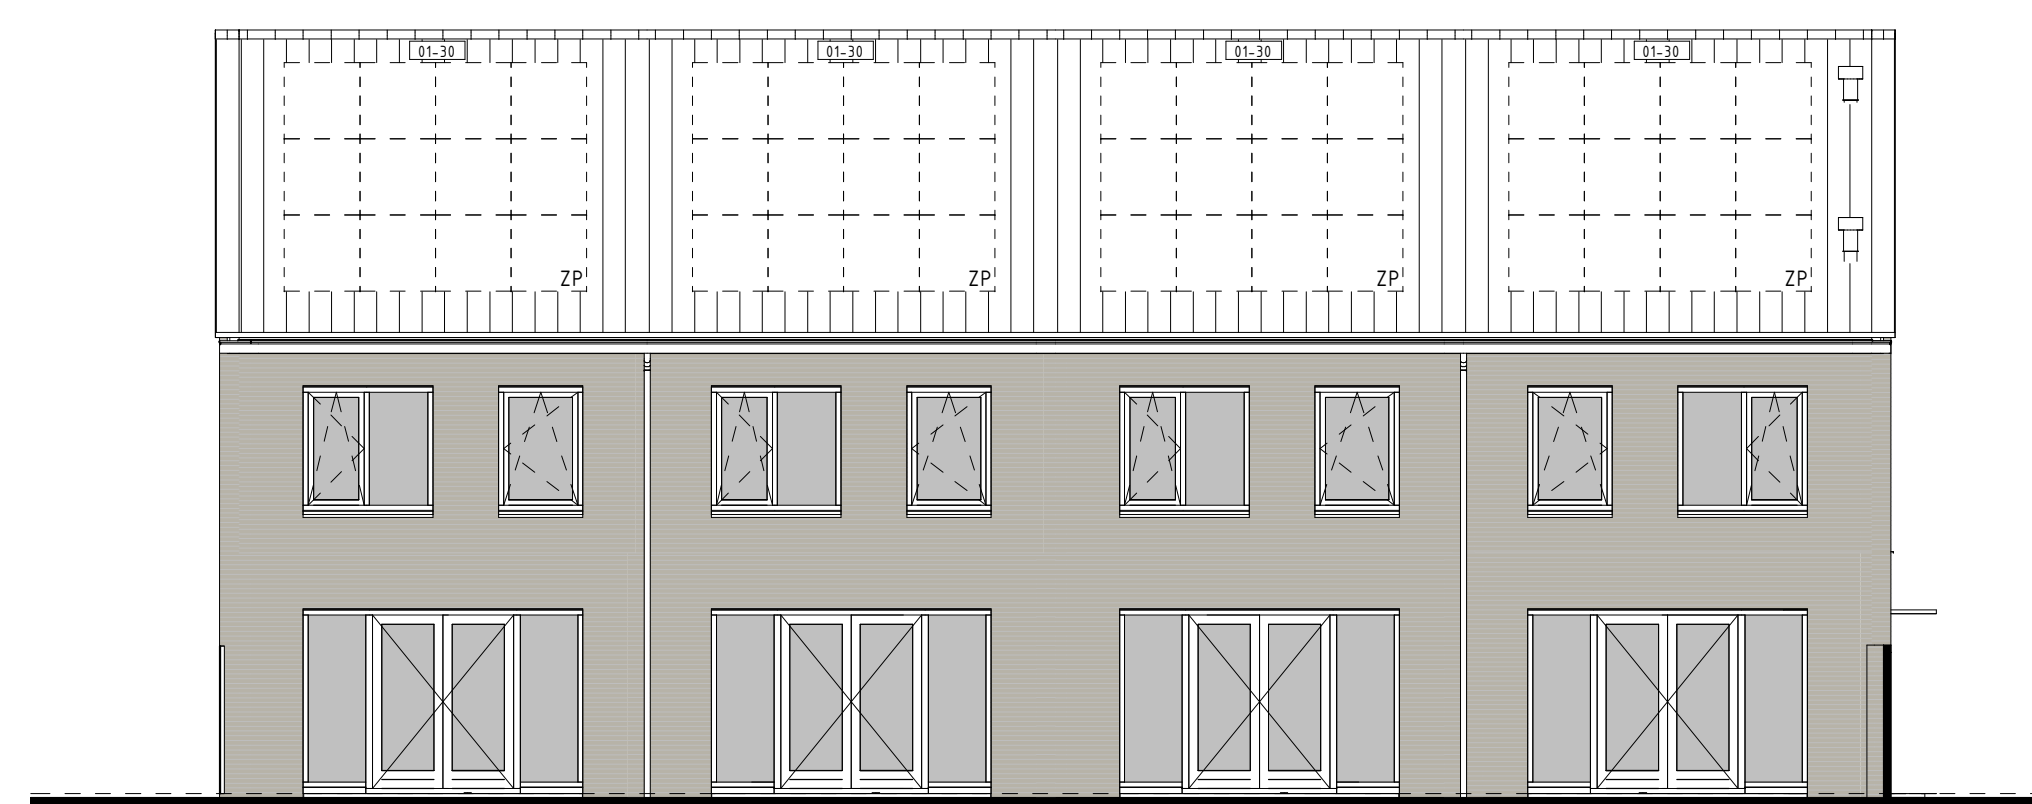

type K3 bwnr get.:211   type K1 bwnr get.:210   type K1 bwnr get.:209   type L bwnr get.:208

ACHTERGEVEL