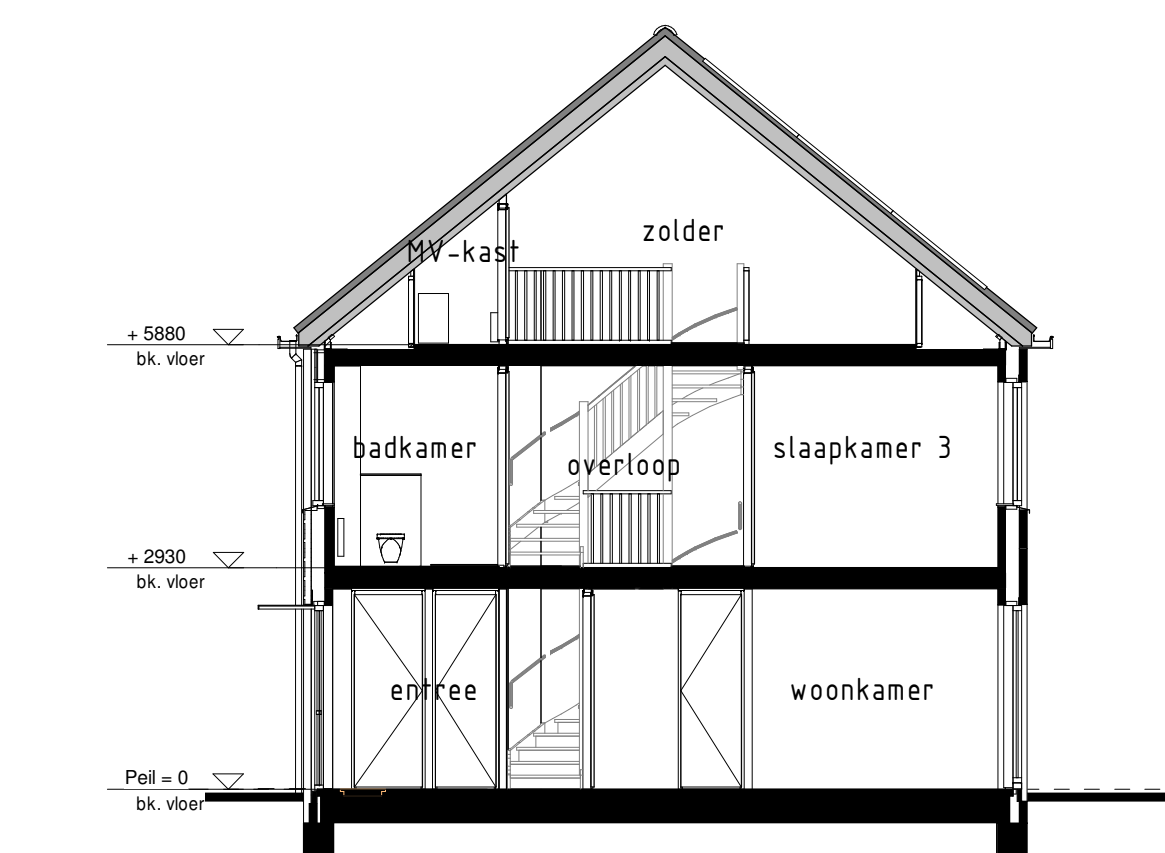

type K1
bwnr get.:209, 210

DOORSNEDE 7B - 7B