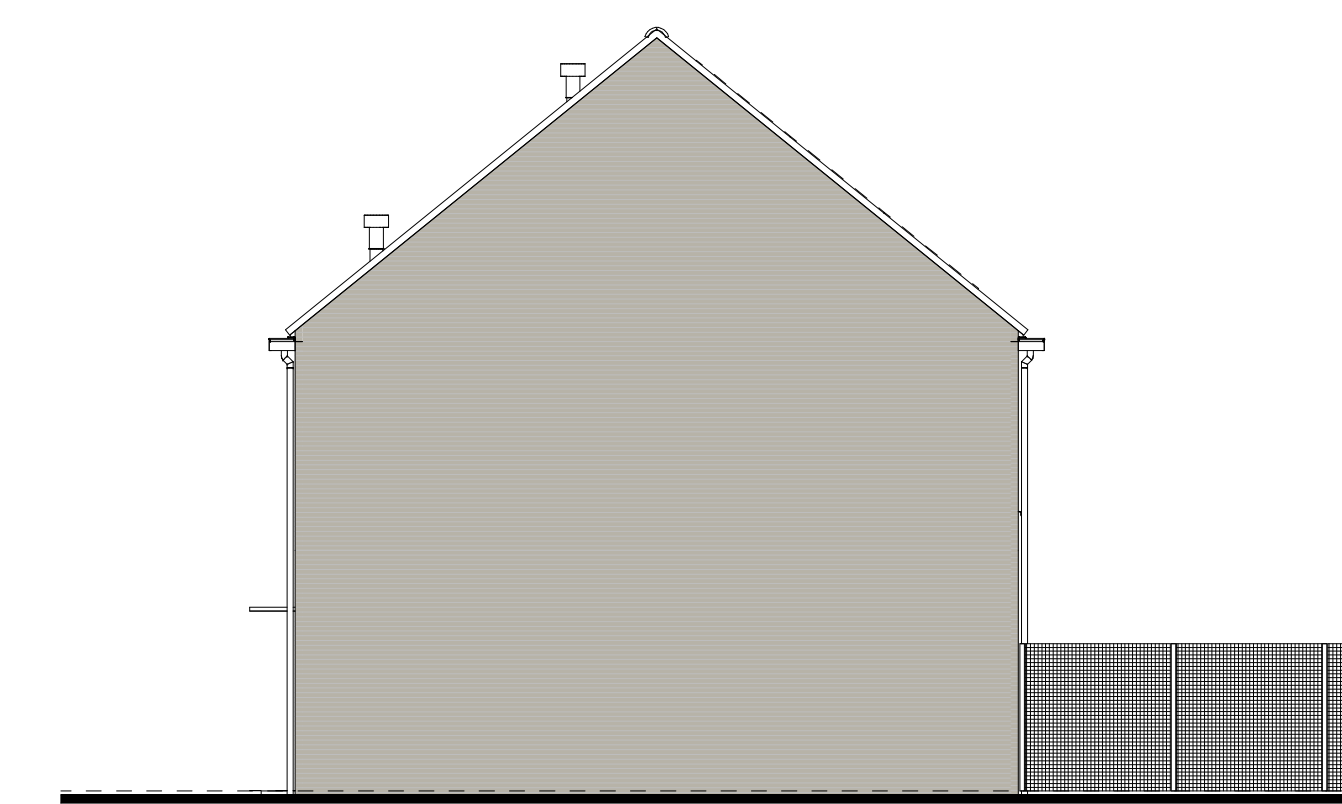

type L  
bwnr get.:208  
BEGANE GROND

type L  
bwnr get.:208  
1e VERDIEPING

type L  
bwnr get.:208  
2e VERDIEPING

type L bwnr get.:208    type K1 bwnr get.:209    type K1 bwnr get.:210    type K3 bwnr get.:211

VOORGEVEL

type K3 bwnr get.:211    type K1 bwnr get.:210    type K1 bwnr get.:209    type L bwnr get.:208

ACHTERGEVEL

type L  
bwnr get.:208

DOORSNEDE 7A - 7A

type K1  
bwnr get.:209, 210

DOORSNEDE 7B - 7B

type K3  
bwnr get.:211

RECHTERGEVEL

type L  
bwnr get.:208

LINKERGEVEL

type K3  
bwnr get.:211

DOORSNEDE 7C - 7C

**Gevelaanzichten, plattegronden en doorsnede.**

woningtype:  
**Type K1, K3 en L.**

**PROJECT** : 59 WONINGEN TE NUENEN, PLAN PARK LUISTRUUK FASE 4