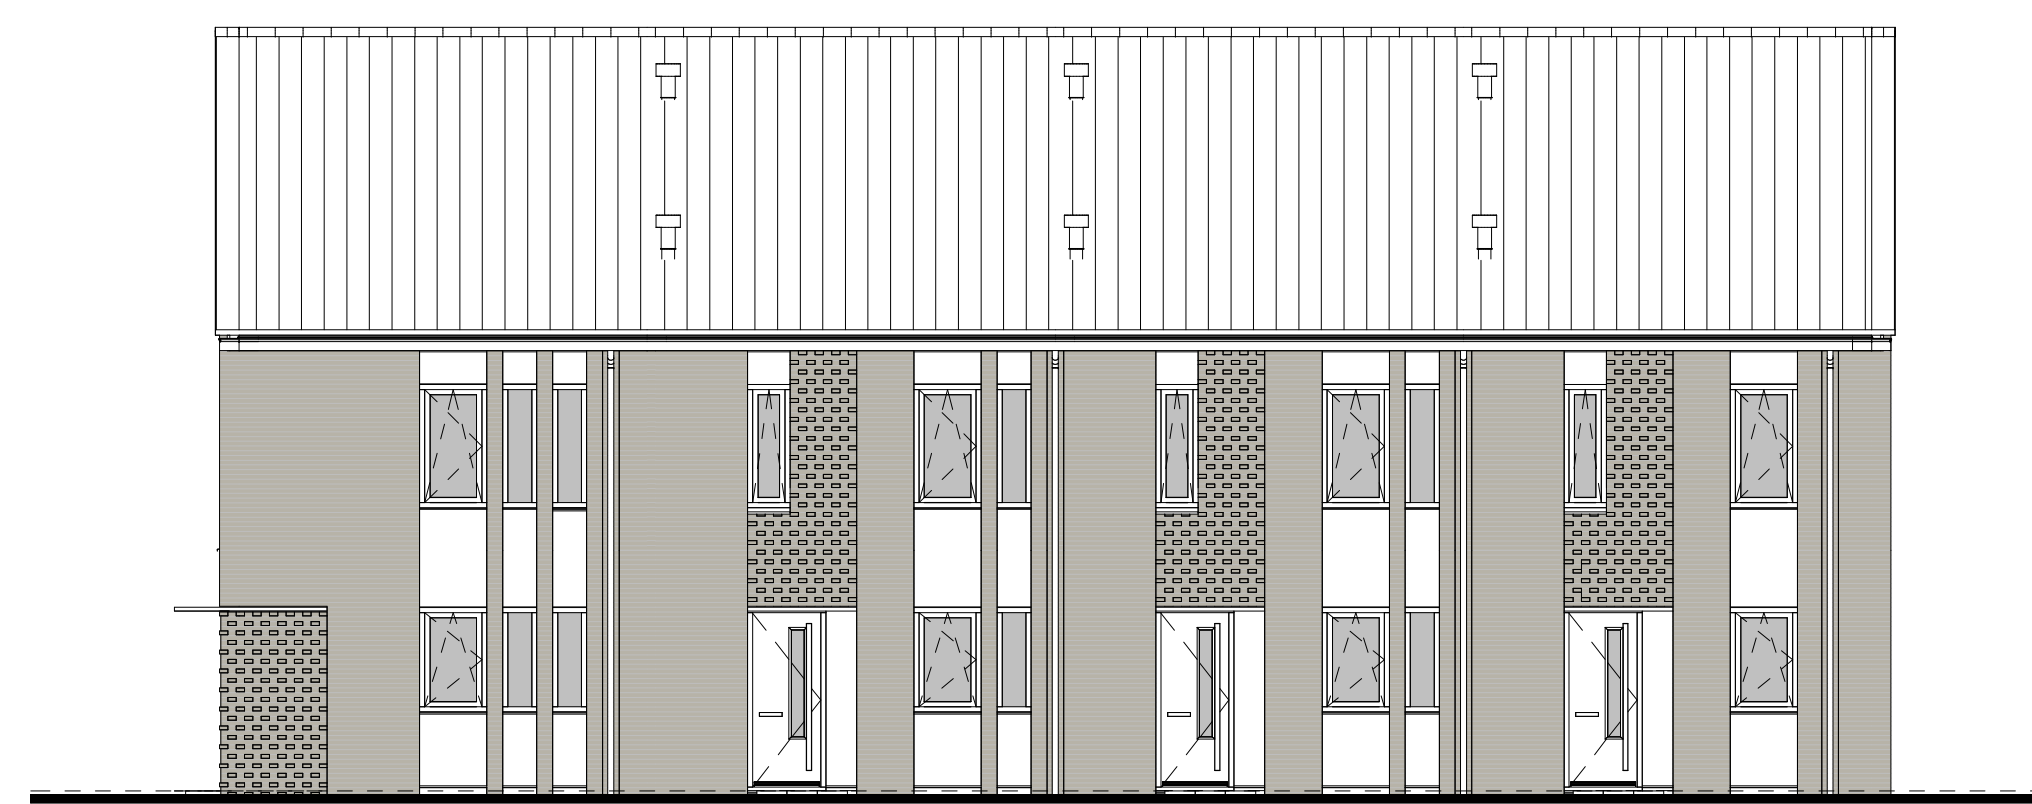

type L  
bwnr get.:208  
BEGANE GROND

type L  
bwnr get.:208  
1e VERDIEPING

type L  
bwnr get.:208  
2e VERDIEPING

type L bwnr get.:208    type K1 bwnr get.:209    type K1 bwnr get.:210    type K3 bwnr get.:211

RECHTERGEVEL

type L  
bwnr get.:208

LINKERGEVEL

type K3  
bwnr get.:211

DOORSNEDE 7C - 7C

**Gevelaanzichten, plattegronden en doorsnede.**

woningtype:  
**Type K1, K3 en L.**

**PROJECT** : 59 WONINGEN TE NUENEN, PLAN PARK LUISTRUUK FASE 4