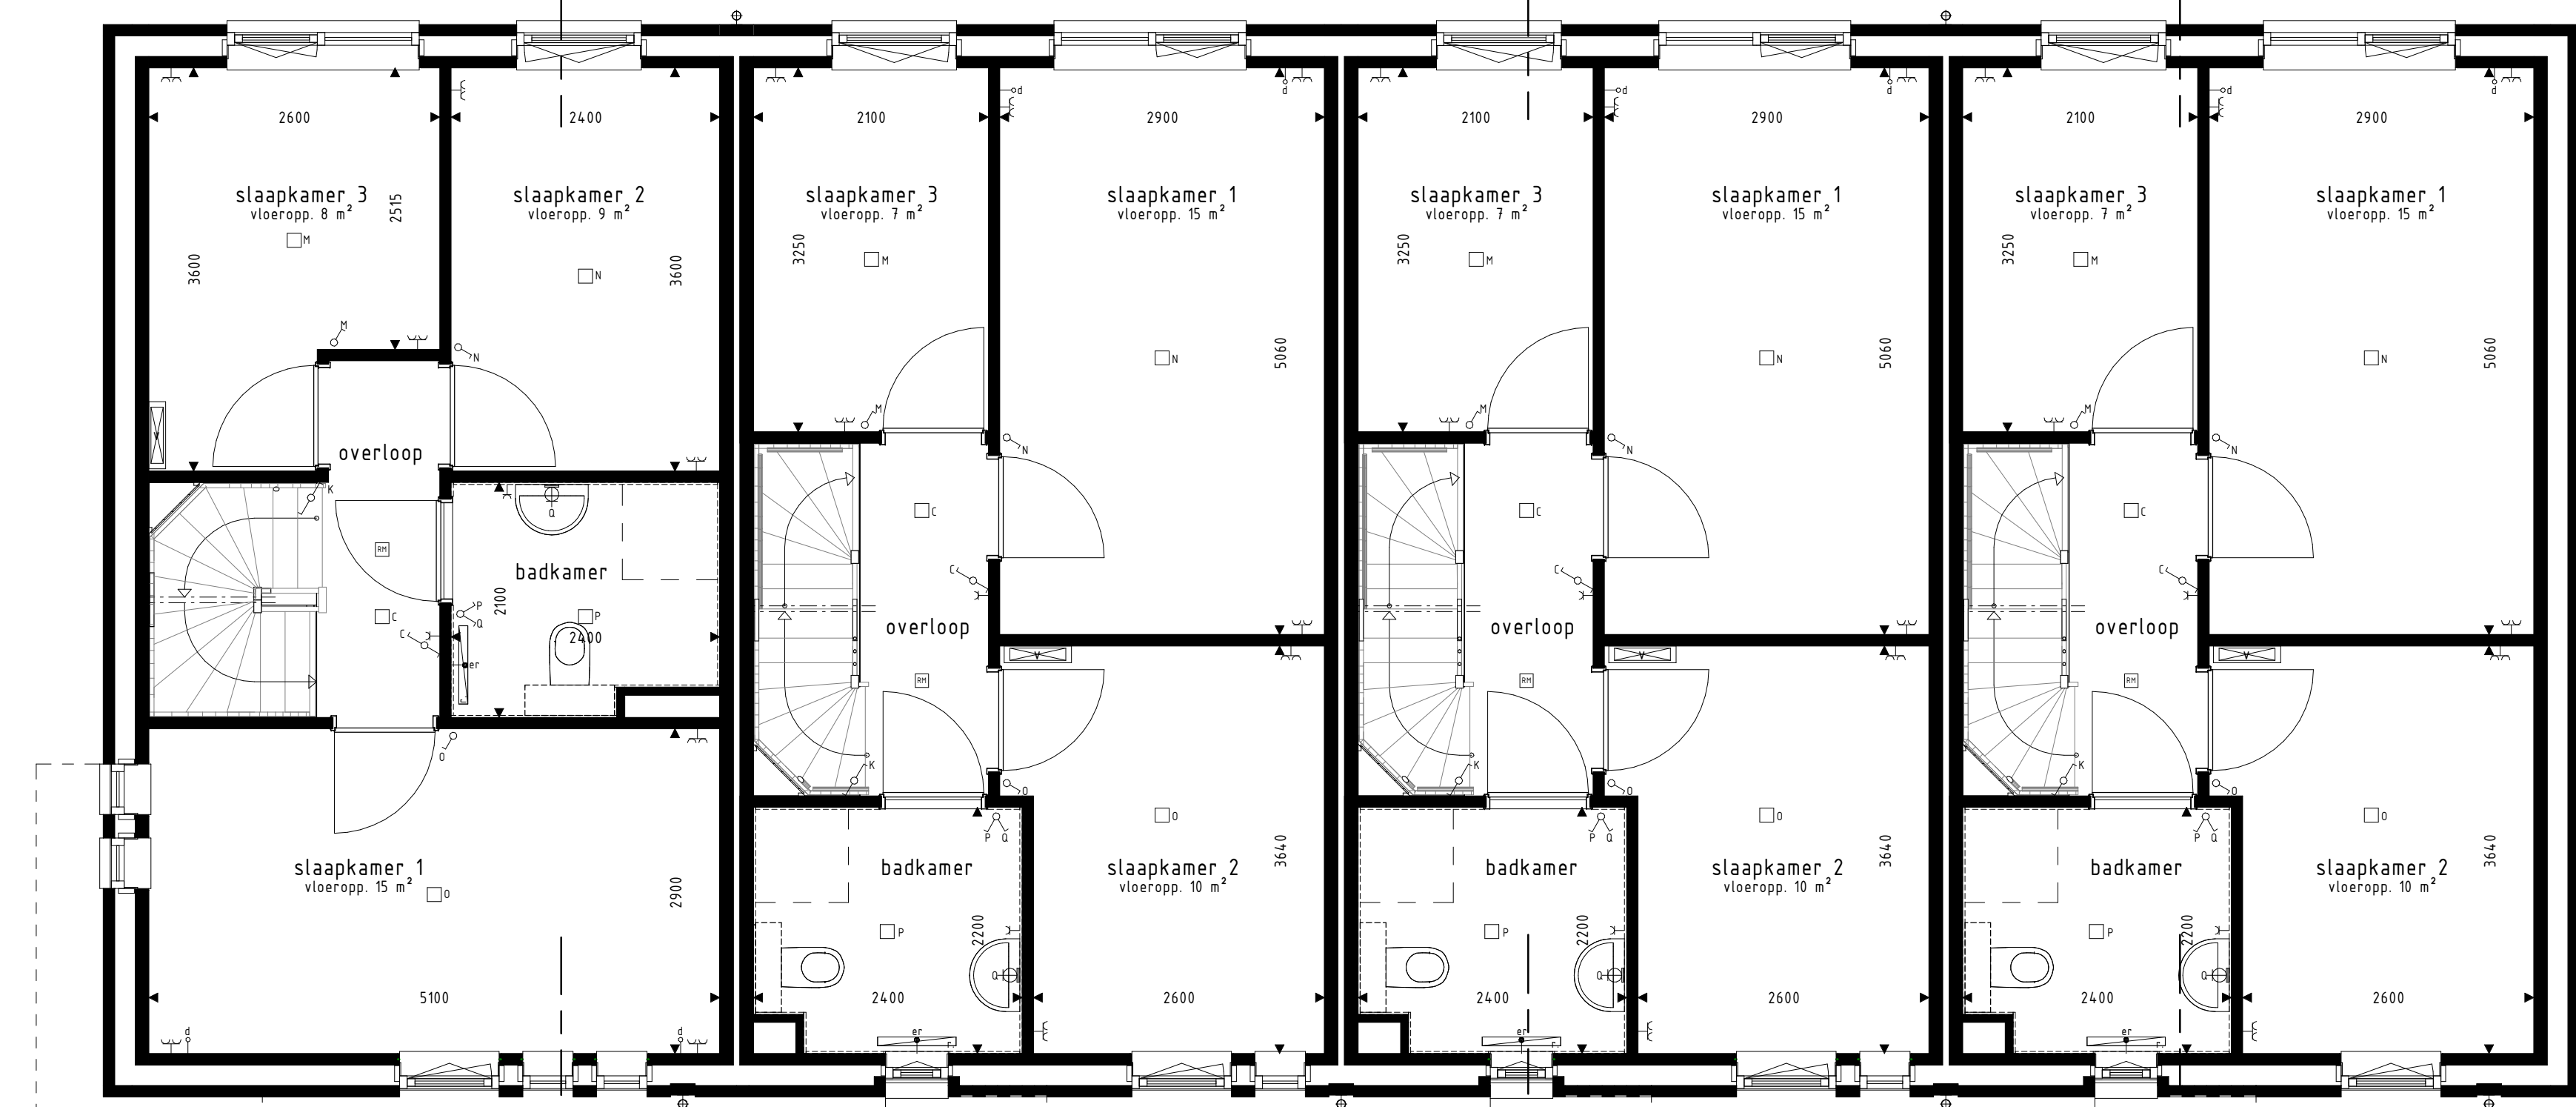

type L  
bwnr get.:208  
BEGANE GROND

type L  
bwnr get.:208  
1e VERDIEPING

type L  
bwnr get.:208  
2e VERDIEPING

type L bwnr get.:208    type K1 bwnr get.:209    type K1 bwnr get.:210    type K3 bwnr get.:211

VOORGEVEL

type K3 bwnr get.:211    type K1 bwnr get.:210    type K1 bwnr get.:209    type L bwnr get.:208

ACHTERGEVEL

type L  
bwnr get.:208

DOORSNEDE 7A - 7A

type K1  
bwnr get.:209, 210

DOORSNEDE 7B - 7B

type K3  
bwnr get.:211

RECHTERGEVEL

type L  
bwnr get.:208

LINKERGEVEL

type K3  
bwnr get.:211

DOORSNEDE 7C - 7C

**Gevelaanzichten, plattegronden en doorsnede.**

woningtype:  
**Type K1, K3 en L.**

**PROJECT** : 59 WONINGEN TE NUENEN, PLAN PARK LUISTRUUK FASE 4