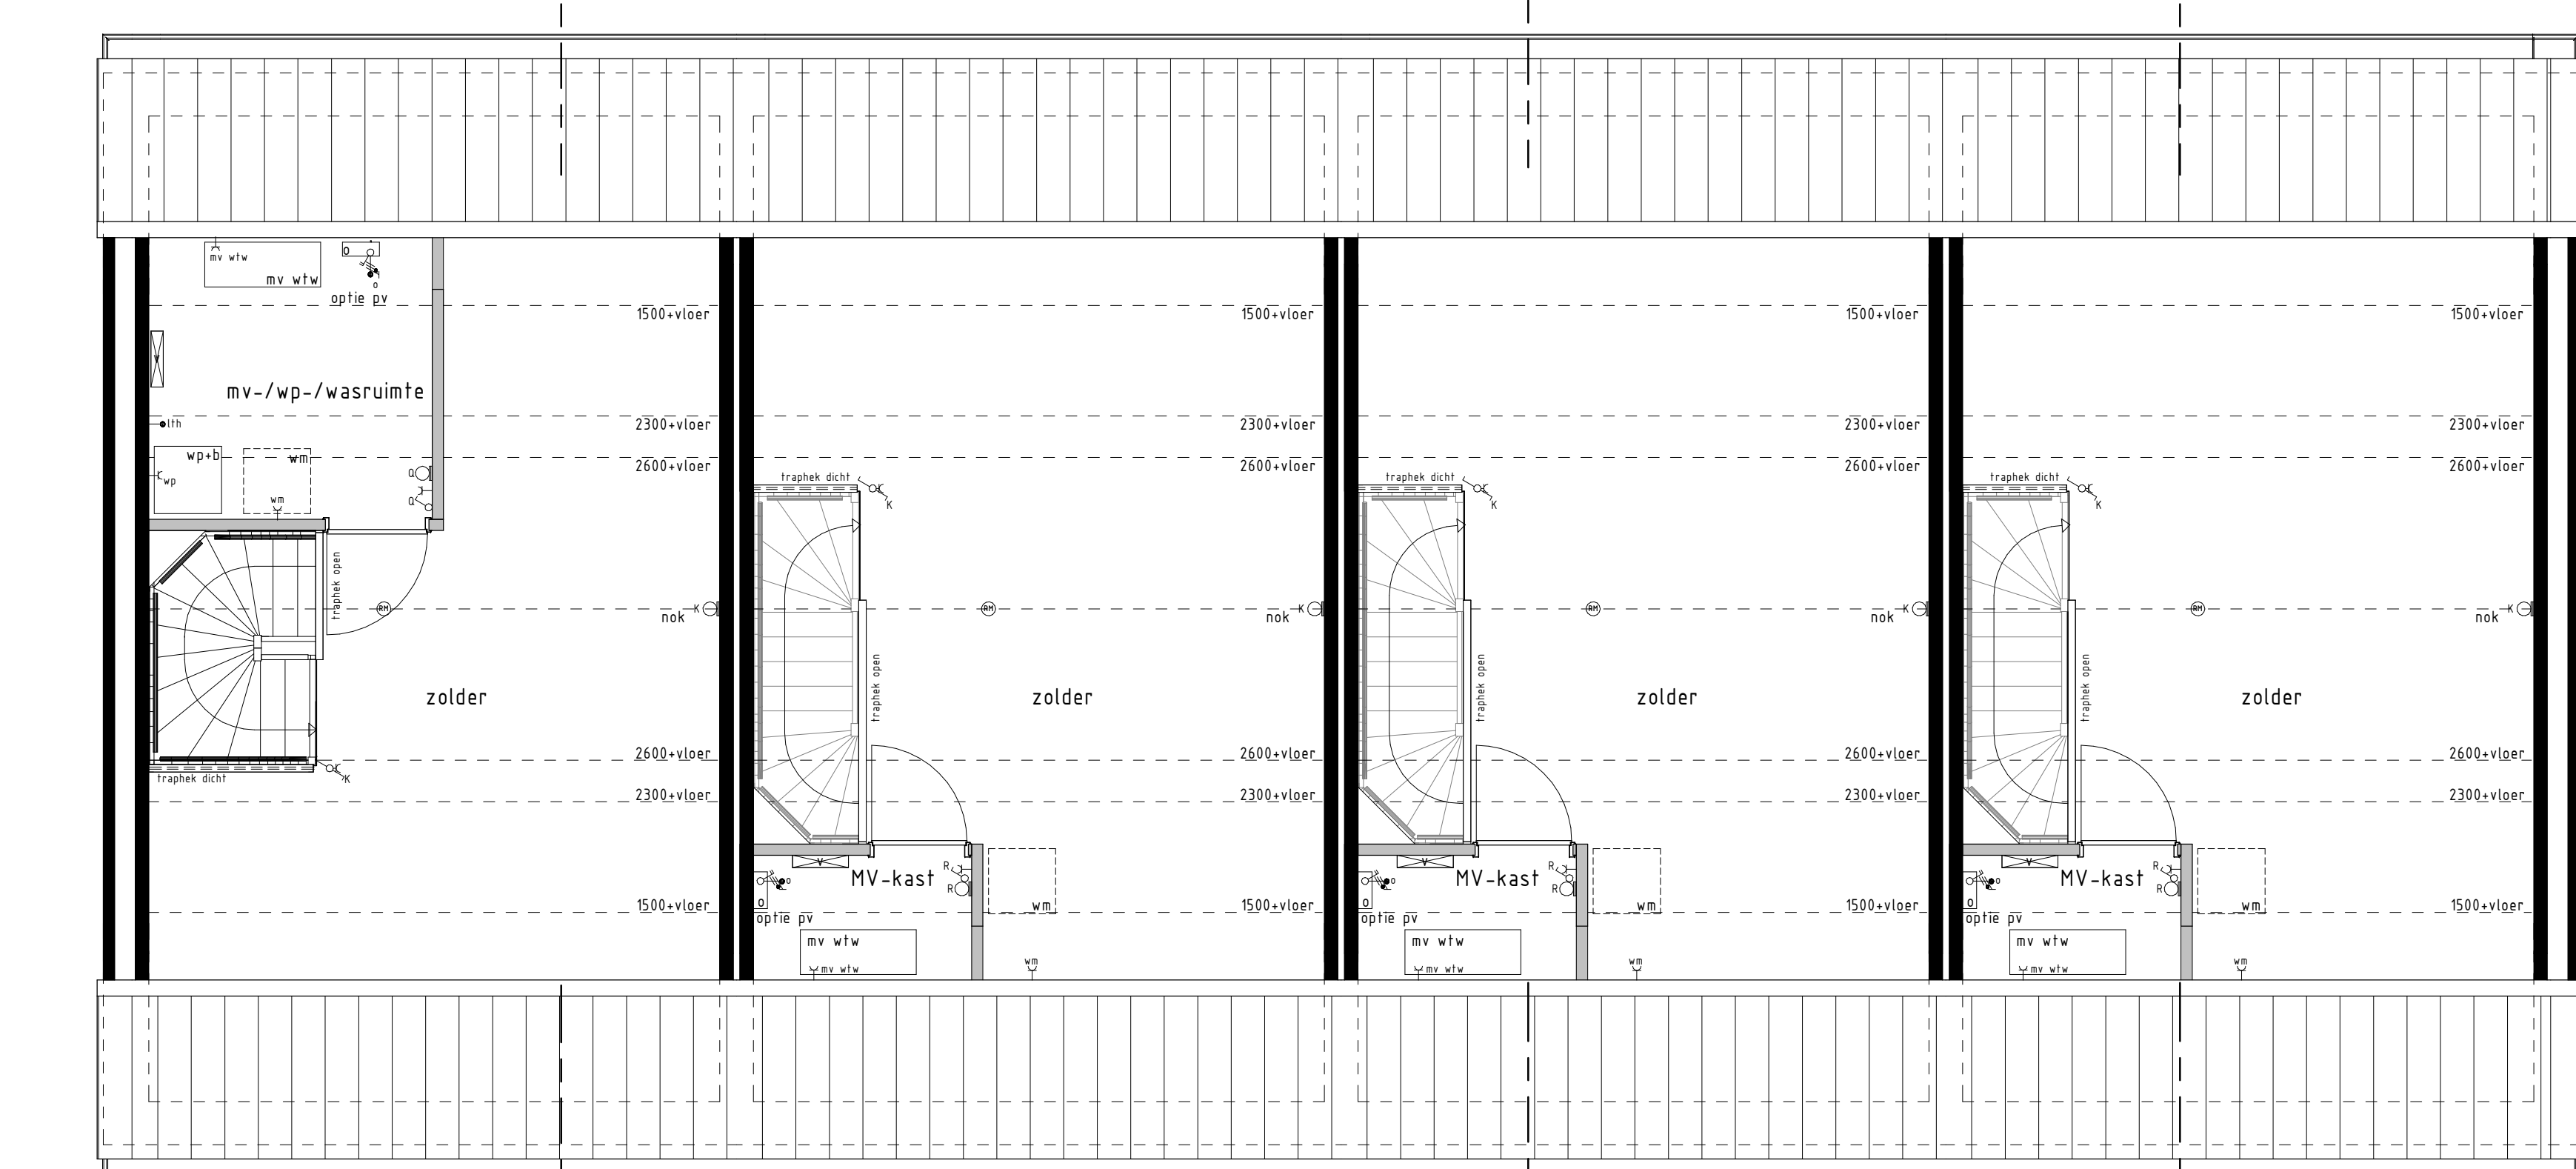

type L  
bwnr get.:208  
BEGANE GROND

type L  
bwnr get.:208  
1e VERDIEPING

type L  
bwnr get.:208  
2e VERDIEPING

type L bwnr get.:208    type K1 bwnr get.:209    type K1 bwnr get.:210    type K3 bwnr get.:211

VOORGEVEL

type K3 bwnr get.:211    type K1 bwnr get.:210    type K1 bwnr get.:209    type L bwnr get.:208

ACHTERGEVEL

type L  
bwnr get.:208

DOORSNEDE 7A - 7A

type K1  
bwnr get.:209, 210

DOORSNEDE 7B - 7B

type K3  
bwnr get.:211

RECHTERGEVEL

type L  
bwnr get.:208

LINKERGEVEL

type K3  
bwnr get.:211

DOORSNEDE 7C - 7C

**Gevelaanzichten, plattegronden en doorsnede.**

woningtype:  
**Type K1, K3 en L.**

**PROJECT** : 59 WONINGEN TE NUENEN, PLAN PARK LUISTRUUK FASE 4