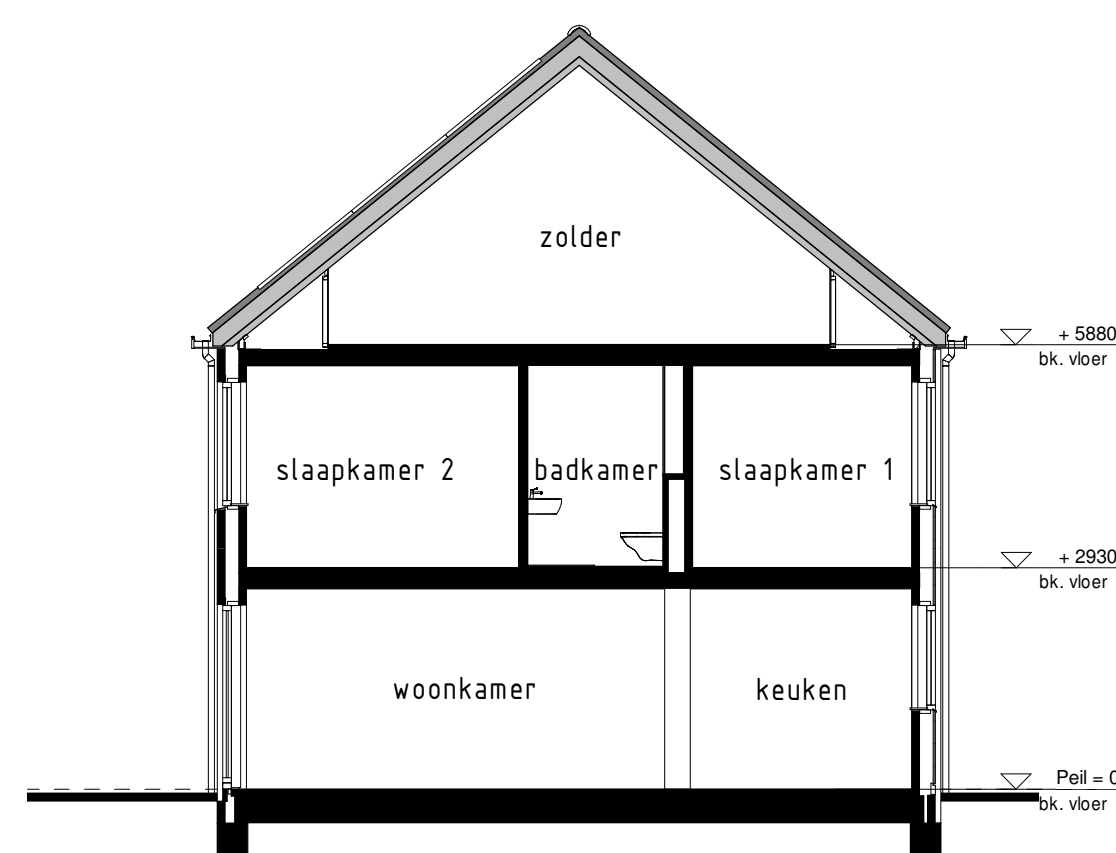

type L  
bwnr get.:208  
BEGANE GROND

type L  
bwnr get.:208  
1e VERDIEPING

type L  
bwnr get.:208  
2e VERDIEPING

type L bwnr get.:208    type K1 bwnr get.:209    type K1 bwnr get.:210    type K3 bwnr get.:211

VOORGEVEL

type K3 bwnr get.:211    type K1 bwnr get.:210    type K1 bwnr get.:209    type L bwnr get.:208

ACHTERGEVEL

type L  
bwnr get.:208

DOORSNEDE 7A - 7A

type K1  
bwnr get.:209, 210

DOORSNEDE 7B - 7B

type K3  
bwnr get.:211