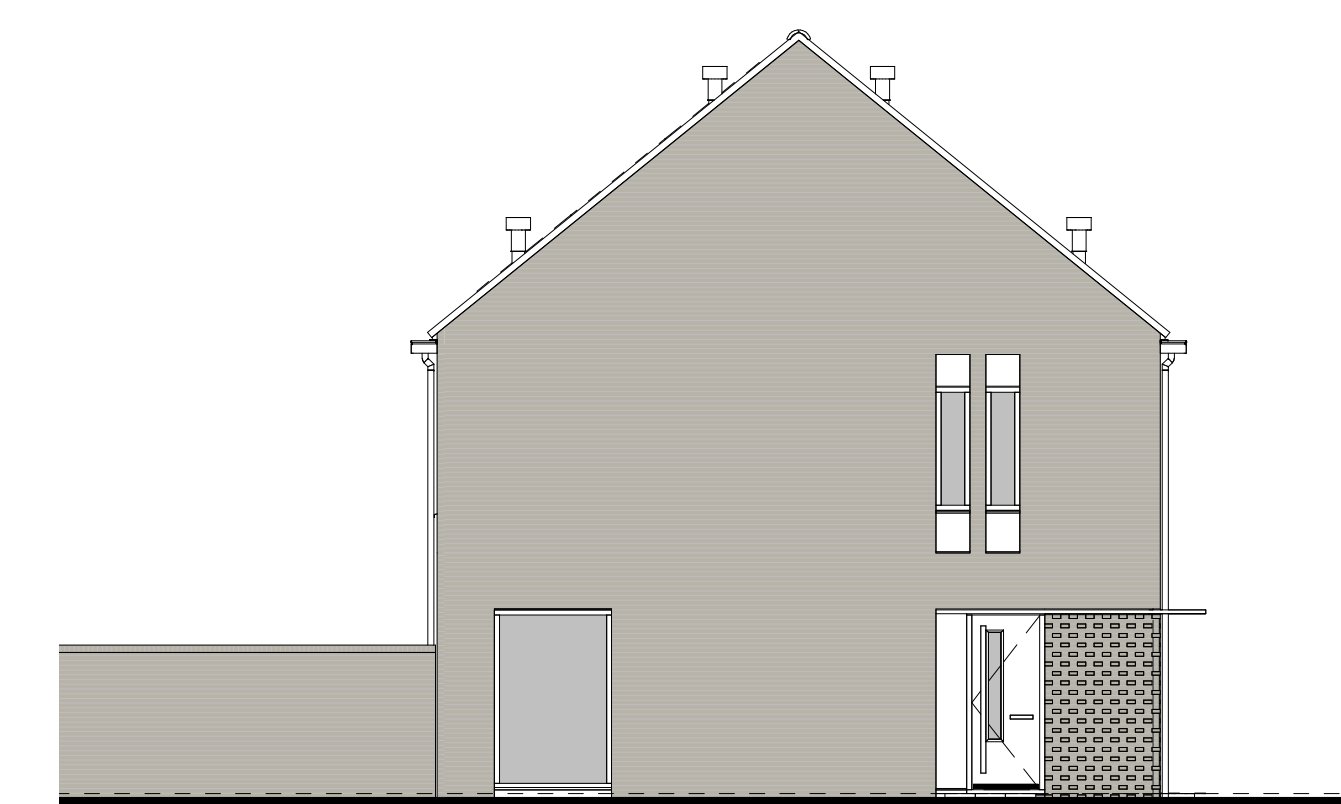

type L  
bwnr get.:208  
BEGANE GROND

type L  
bwnr get.:208  
1e VERDIEPING

type L  
bwnr get.:208  
2e VERDIEPING

type L bwnr get.:208    type K1 bwnr get.:209    type K1 bwnr get.:210    type K3 bwnr get.:211

VOORGEVEL

type K3 bwnr get.:211    type K1 bwnr get.:210    type K1 bwnr get.:209    type L bwnr get.:208

ACHTERGEVEL

type L  
bwnr get.:208

DOORSNEDE 7A - 7A

type K1  
bwnr get.:209, 210

DOORSNEDE 7B - 7B

type K3  
bwnr get.:211

RECHTERGEVEL

type L  
bwnr get.:208

LINKERGEVEL

type K3  
bwnr get.:211

DOORSNEDE 7C - 7C

**Gevelaanzichten, plattegronden en doorsnede.**

woningtype:  
**Type K1, K3 en L.**

**PROJECT** : 59 WONINGEN TE NUENEN, PLAN PARK LUISTRUUK FASE 4